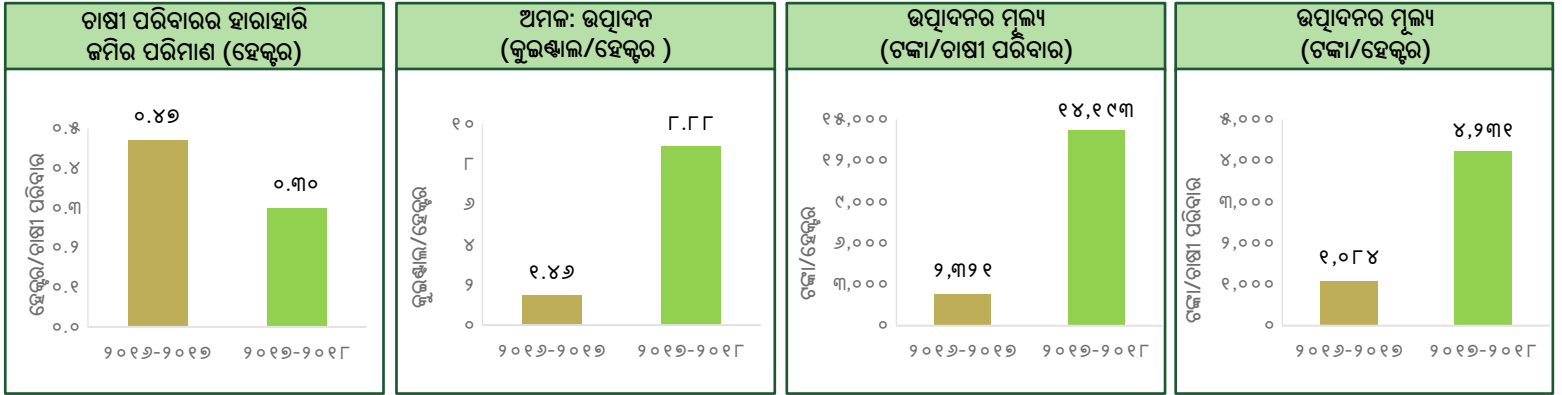

# ଓଡିଶା ପୁଷ୍ଟିଶସ୍ୟ ମିଶନର ସଫଳ କାହାଣୀ

## ଗୁମ୍ମା ବୁକ୍ - ଗଜପତି ଜିଲ୍ଲା

ଏହି ତଥ୍ୟପତ୍ରରେ ବୁକ୍ ସ୍ତରୀୟ ବାର୍ତ୍ତା ଭୁବନେଶ୍ୱରସ୍ଥିତ ନବକୃଷ୍ଣ ଚୌଧୁରୀ ଉନ୍ନୟନ ଗବେଷଣା କେନ୍ଦ୍ରର ପ୍ରଫେସର ଶ୍ରୀଜିତ୍ ମିଶ୍ର ଓ ତାଙ୍କ ସହଯୋଗୀଙ୍କ ଅଧ୍ୟୟନ, "ଓଡିଶାର ଆଦିବାସୀ ଅଞ୍ଚଳରେ ପୁଷ୍ଟିଶସ୍ୟ ପ୍ରୋତ୍ସାହିତ କରିବା ପାଇଁ ସ୍ୱତନ୍ତ୍ର କାର୍ଯ୍ୟକ୍ରମର (ଓଡିଶା ପୁଷ୍ଟିଶସ୍ୟ ମିଶନର) ଜମିର ପରିମାଣ, ଅମଳ, ଉତ୍ପାଦନ ଏବଂ ଉତ୍ପାଦିତ ଶସ୍ୟର ମୂଲ୍ୟ, ୨୦୧୭-୧୮, ପର୍ଯ୍ୟାୟ-୧।" ଓ ପ୍ରାରମ୍ଭ (୨୦୧୬-୧୭) ସ୍ଥିତିର ଉପସ୍ଥାପନାରୁ ବ୍ୟୁତ୍ପାଦିତ।

### ଫଳାଫଳ: ଓଡିଶା ପୁଷ୍ଟିଶସ୍ୟ ମିଶନର ପ୍ରଥମ ବର୍ଷର ହସ୍ତକ୍ଷେପ ପରେ ପରିବର୍ତନ