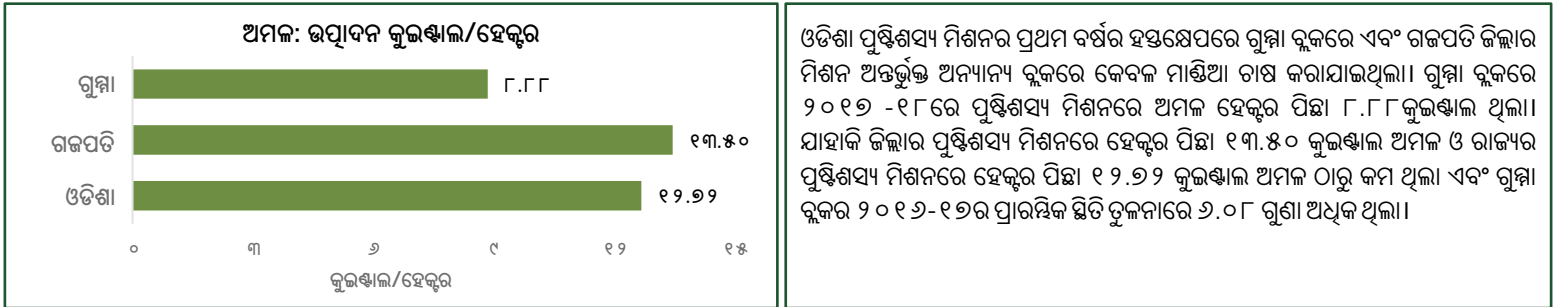

ବୁକ୍, ଜିଲ୍ଲା ଏବଂ ରାଜ୍ୟ ମଧ୍ୟରେ ଅମଳର ତୁଳନା