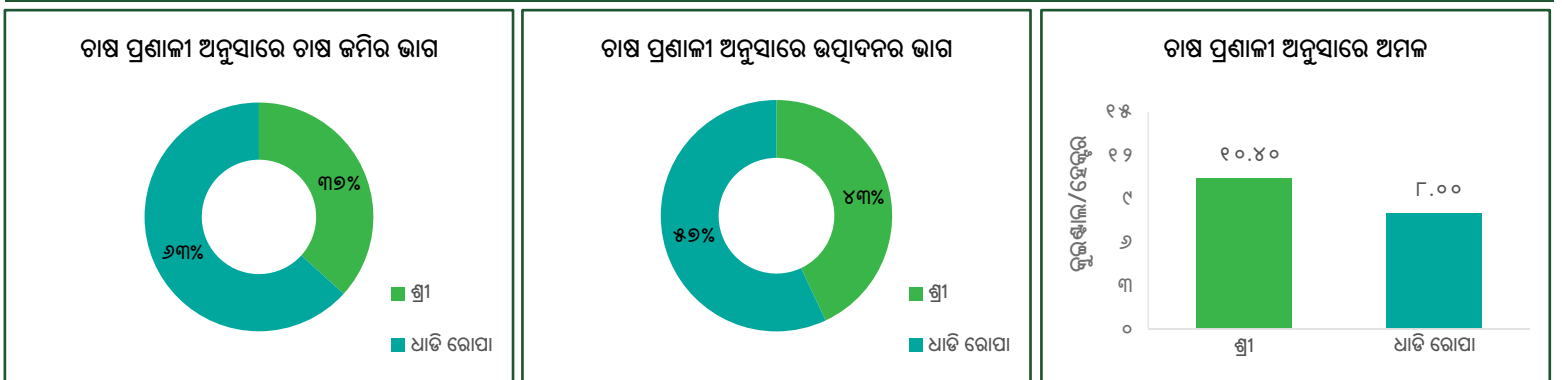

ଚାଷ ପ୍ରଣାଳୀ ଅନୁସାରେ ଫଳାଫଳ