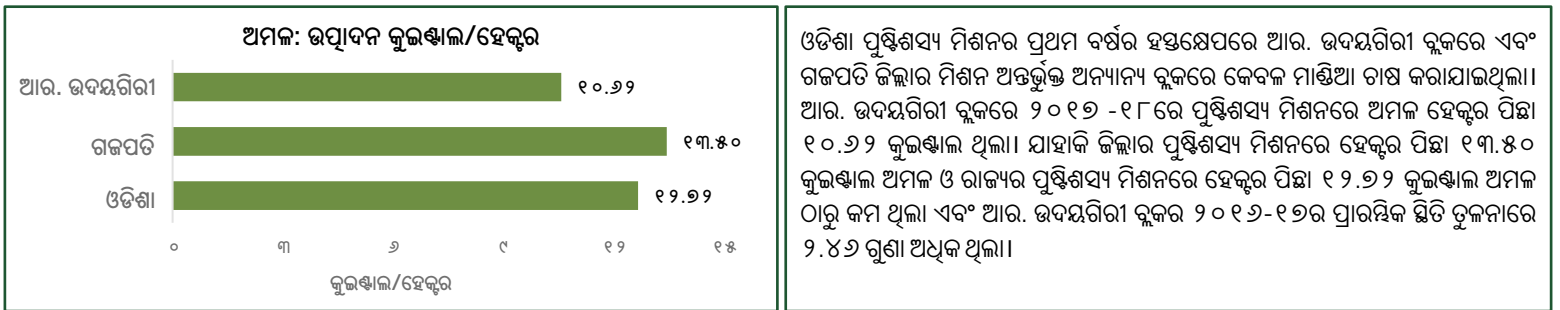

ଓଡିଶା ପୁଷ୍ଟିଶସ୍ୟ ମିଶନର ସଫଳ କାହାଣୀ ଆର. ଉଦୟଗିରିଠା ବ୍ଲକ - ଗଜପତି ଜିଲ୍ଲା

ଏହି ତଥ୍ୟପତ୍ରରେ ବ୍ଲକ ସ୍ତରୀୟ ବାର୍ତ୍ତା ଭୁବନେଶ୍ୱରସ୍ଥିତ ନବକୃଷ୍ଣ ଚୌଧୁରୀ ଉନ୍ନୟନ ଗବେଷଣା କେନ୍ଦ୍ରର ପ୍ରଫେସର ଶ୍ରୀଜିତ୍ ମିଶ୍ର ଓ ତାଙ୍କ ସହଯୋଗୀଙ୍କ ଅଧ୍ୟୟନ, "ଓଡିଶାର ଆଦିବାସୀ ଅଞ୍ଚଳରେ ପୁଷ୍ଟିଶସ୍ୟ ପ୍ରୋତ୍ସାହିତ କରିବା ପାଇଁ ସ୍ୱତନ୍ତ୍ର କାର୍ଯ୍ୟକ୍ରମର (ଓଡିଶା ପୁଷ୍ଟିଶସ୍ୟ ମିଶନର) ଜମିର ପରିମାଣ, ଅମଳ, ଉତ୍ପାଦନ ଏବଂ ଉତ୍ପାଦିତ ଶସ୍ୟର ମୂଲ୍ୟ, ୨୦୧୭-୧୮, ପର୍ଯ୍ୟାୟ-୧।" ଓ ପ୍ରାରମ୍ଭ (୨୦୧୬-୧୭) ସ୍ଥିତିର ଉପସ୍ଥାପନାରୁ ବ୍ୟୁତ୍ପାଦିତ।

ଫଳାଫଳ: ଓଡିଶା ପୁଷ୍ଟିଶସ୍ୟ ମିଶନର ପ୍ରଥମ ବର୍ଷର ହସ୍ତକ୍ଷେପ ପରେ ପରିବର୍ତନ

ବ୍ଲକ, ଜିଲ୍ଲା ଏବଂ ରାଜ୍ୟ ମଧ୍ୟରେ ଅମଳର ତୁଳନା

ଚାଷ ପ୍ରଣାଳୀ ଅନୁସାରେ ଫଳାଫଳ

ରତୁ ଅନୁସାରେ ଫଳାଫଳ