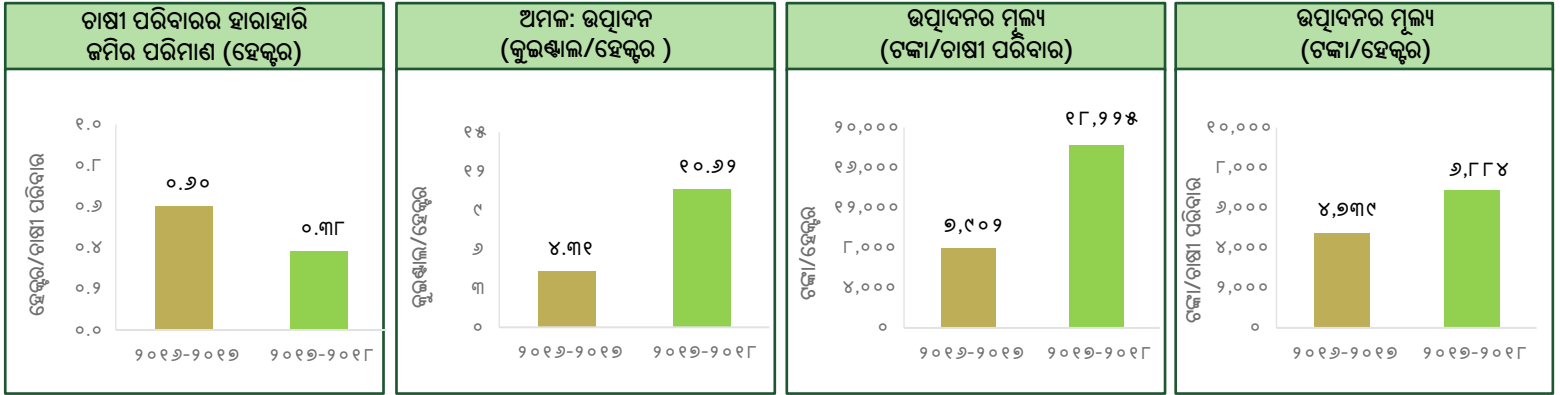

ଓଡିଶା ପୁଷ୍ଟିଶସ୍ୟ ମିଶନର ସଫଳ କାହାଣୀ ଆର. ଉଦୟଗିରିଠା ବ୍ଲକ - ଗଜପତି ଜିଲ୍ଲା

ଏହି ତଥ୍ୟପତ୍ରରେ ବ୍ଲକ ସ୍ତରୀୟ ବାର୍ତ୍ତା ଭୁବନେଶ୍ୱରସ୍ଥିତ ନବକୃଷ୍ଣ ଚୌଧୁରୀ ଉନ୍ନୟନ ଗବେଷଣା କେନ୍ଦ୍ରର ପ୍ରଫେସର ଶ୍ରୀଜିତ୍ ମିଶ୍ର ଓ ତାଙ୍କ ସହଯୋଗୀଙ୍କ ଅଧ୍ୟୟନ, "ଓଡିଶାର ଆଦିବାସୀ ଅଞ୍ଚଳରେ ପୁଷ୍ଟିଶସ୍ୟ ପ୍ରୋତ୍ସାହିତ କରିବା ପାଇଁ ସ୍ୱତନ୍ତ୍ର କାର୍ଯ୍ୟକ୍ରମର (ଓଡିଶା ପୁଷ୍ଟିଶସ୍ୟ ମିଶନର) ଜମିର ପରିମାଣ, ଅମଳ, ଉତ୍ପାଦନ ଏବଂ ଉତ୍ପାଦିତ ଶସ୍ୟର ମୂଲ୍ୟ, ୨୦୧୭-୧୮, ପର୍ଯ୍ୟାୟ-୧।" ଓ ପ୍ରାରମ୍ଭ (୨୦୧୬-୧୭) ସ୍ଥିତିର ଉପସ୍ଥାପନାରୁ ବ୍ୟୁତ୍ପାଦିତ।

ଫଳାଫଳ: ଓଡିଶା ପୁଷ୍ଟିଶସ୍ୟ ମିଶନର ପ୍ରଥମ ବର୍ଷର ହସ୍ତକ୍ଷେପ ପରେ ପରିବର୍ତନ

ବ୍ଲକ, ଜିଲ୍ଲା ଏବଂ ରାଜ୍ୟ ମଧ୍ୟରେ ଅମଳର ତୁଳନା

ଚାଷ ପ୍ରଣାଳୀ ଅନୁସାରେ ଫଳାଫଳ

ରତୁ ଅନୁସାରେ ଫଳାଫଳ