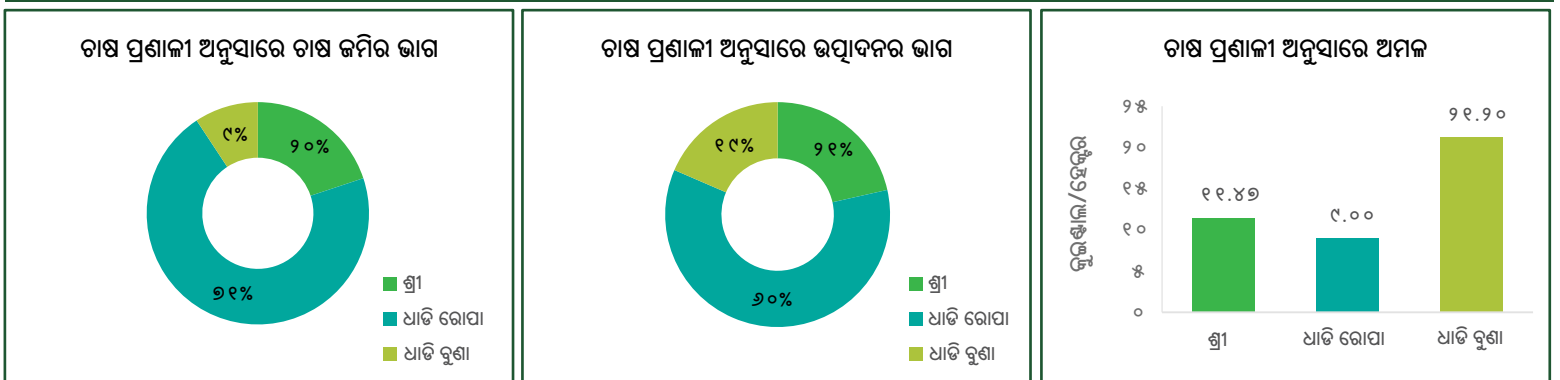

ଓଡିଶା ପୁଷ୍ଟିଶସ୍ୟ ମିଶନର ସଫଳ କାହାଣୀ ଆର. ଉଦୟଗିରିଠା ବ୍ଲକ - ଗଜପତି ଜିଲ୍ଲା

ଏହି ତଥ୍ୟପତ୍ରରେ ବ୍ଲକ ସ୍ତରୀୟ ବାର୍ତ୍ତା ଭୁବନେଶ୍ୱରସ୍ଥିତ ନବକୃଷ୍ଣ ଚୌଧୁରୀ ଉନ୍ନୟନ ଗବେଷଣା କେନ୍ଦ୍ରର ପ୍ରଫେସର ଶ୍ରୀଜିତ୍ ମିଶ୍ର ଓ ତାଙ୍କ ସହଯୋଗୀଙ୍କ ଅଧ୍ୟୟନ, "ଓଡିଶାର ଆଦିବାସୀ ଅଞ୍ଚଳରେ ପୁଷ୍ଟିଶସ୍ୟ ପ୍ରୋତ୍ସାହିତ କରିବା ପାଇଁ ସ୍ୱତନ୍ତ୍ର କାର୍ଯ୍ୟକ୍ରମର (ଓଡିଶା ପୁଷ୍ଟିଶସ୍ୟ ମିଶନର) ଜମିର ପରିମାଣ, ଅମଳ, ଉତ୍ପାଦନ ଏବଂ ଉତ୍ପାଦିତ ଶସ୍ୟର ମୂଲ୍ୟ, ୨୦୧୭-୧୮, ପର୍ଯ୍ୟାୟ-୧।" ଓ ପ୍ରାରମ୍ଭ (୨୦୧୬-୧୭) ସ୍ଥିତିର ଉପସ୍ଥାପନାରୁ ବ୍ୟୁତ୍ପାଦିତ।

ଫଳାଫଳ: ଓଡିଶା ପୁଷ୍ଟିଶସ୍ୟ ମିଶନର ପ୍ରଥମ ବର୍ଷର ହସ୍ତକ୍ଷେପ ପରେ ପରିବର୍ତନ

ବ୍ଲକ, ଜିଲ୍ଲା ଏବଂ ରାଜ୍ୟ ମଧ୍ୟରେ ଅମଳର ତୁଳନା

ଚାଷ ପ୍ରଣାଳୀ ଅନୁସାରେ ଫଳାଫଳ

ରତୁ ଅନୁସାରେ ଫଳାଫଳ