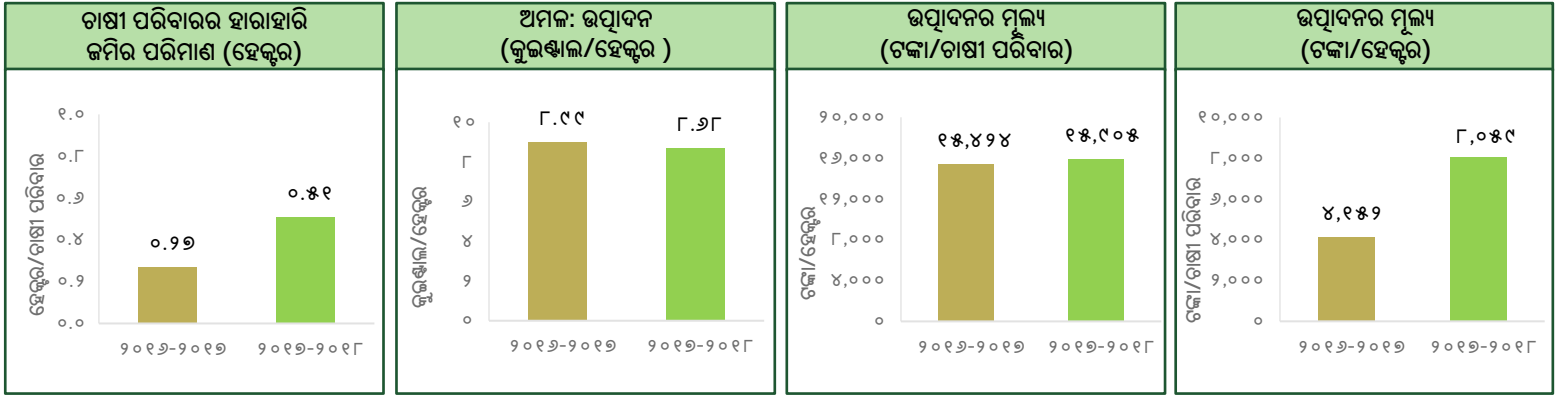

# ଓଡିଶା ପୁଷ୍ଟିଶସ୍ୟ ମିଶନର ସଫଳ କାହାଣୀ ରାୟଗଡ଼ ବ୍ଲକ - ଗଜପତି ଜିଲ୍ଲା

ଏହି ତଥ୍ୟପତ୍ରରେ ବ୍ଲକ ସ୍ତରୀୟ ବାର୍ତ୍ତା ଭୁବନେଶ୍ୱରସ୍ଥିତି ନବକୃଷ୍ଣ ଚୌଧୁରୀ ଉନ୍ନୟନ ଗବେଷଣା କେନ୍ଦ୍ରର ପ୍ରଫେସର ଶ୍ରୀଜିତ୍ ମିଶ୍ର ଓ ତାଙ୍କ ସହଯୋଗୀଙ୍କ ଅଧ୍ୟୟନ, "ଓଡିଶାର ଆଦିବାସୀ ଅଞ୍ଚଳରେ ପୁଷ୍ଟିଶସ୍ୟ ପ୍ରୋତ୍ସାହିତ କରିବା ପାଇଁ ସ୍ୱତନ୍ତ୍ର କାର୍ଯ୍ୟକ୍ରମର (ଓଡିଶା ପୁଷ୍ଟିଶସ୍ୟ ମିଶନର) ଜମିର ପରିମାଣ, ଅମଳ, ଉତ୍ପାଦନ ଏବଂ ଉତ୍ପାଦିତ ଶସ୍ୟର ମୂଲ୍ୟ, ୨୦୧୭-୧୮, ପର୍ଯ୍ୟାୟ-୧।" ଓ ପ୍ରାରମ୍ଭ (୨୦୧୬-୧୭) ସ୍ଥିତିର ଉପସ୍ଥାପନାରୁ ବ୍ୟୁତ୍ପାଦିତ।

## ଫଳାଫଳ: ଓଡିଶା ପୁଷ୍ଟିଶସ୍ୟ ମିଶନର ପ୍ରଥମ ବର୍ଷର ହସ୍ତକ୍ଷେପ ପରେ ପରିବର୍ତନ