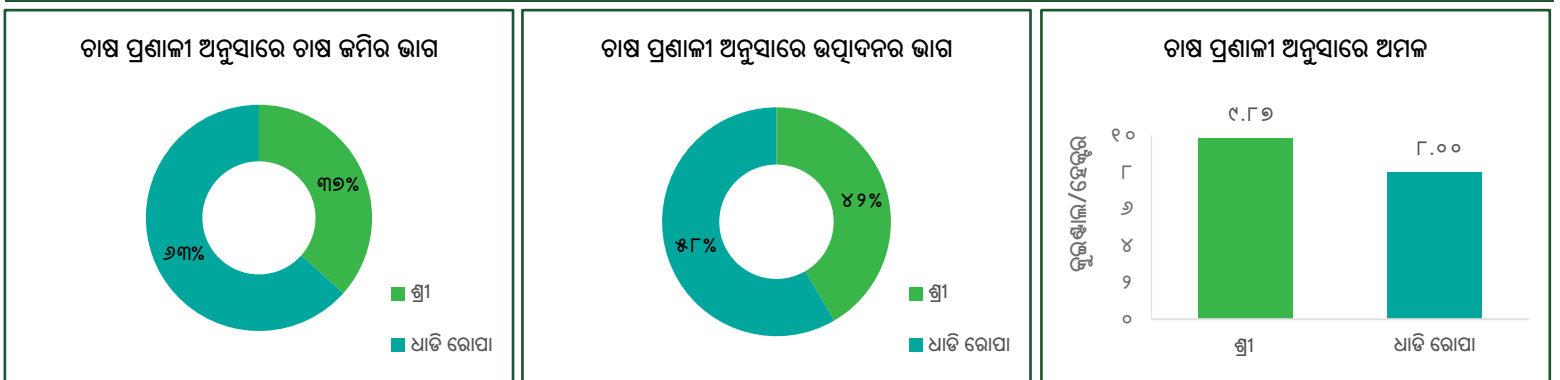

ଚାଷ ପ୍ରଣାଳୀ ଅନୁସାରେ ଫଳାଫଳ