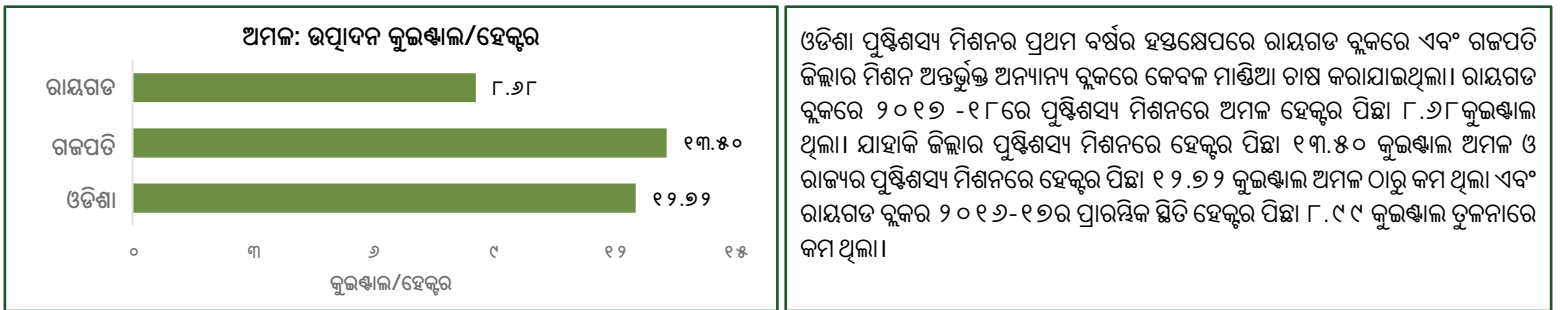

ବ୍ଲକ, ଜିଲ୍ଲା ଏବଂ ରାଜ୍ୟ ମଧ୍ୟରେ ଅମଳର ତୁଳନା