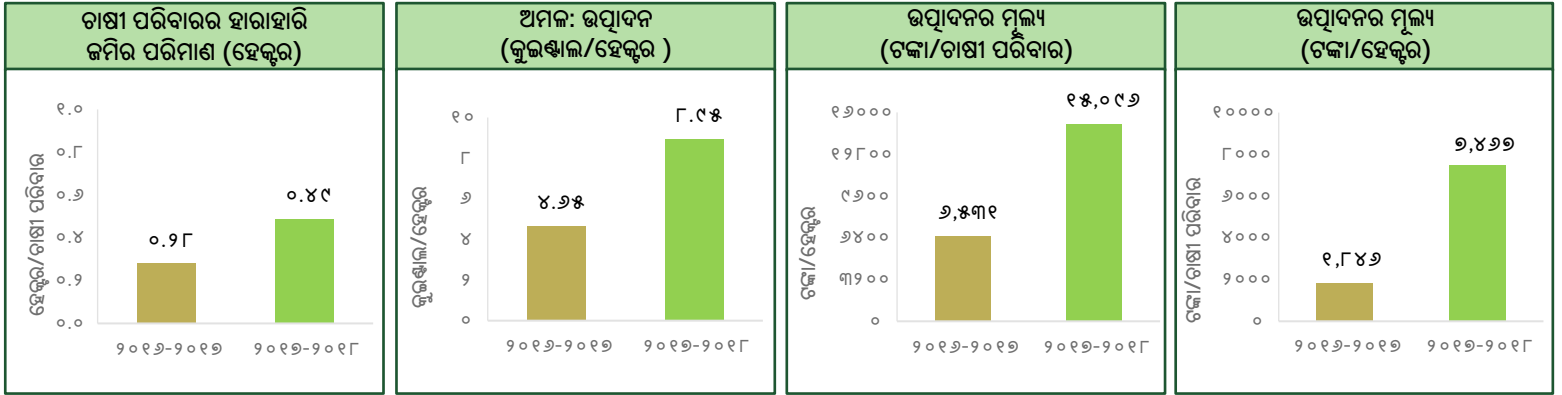

ଓଡିଶା ପୁଷ୍ଟିଶକ୍ତି ମିଶନର ସଫଳ କାହାଣୀ

ଲାଞ୍ଜିଗଡ଼ ବ୍ଲକ - କଳାହାଣ୍ଡି ଜିଲ୍ଲା

ଏହି ତଥ୍ୟପତ୍ରରେ ବ୍ଲକ ସ୍ତରୀୟ ବାର୍ତ୍ତା ଭୁବନେଶ୍ୱରସ୍ଥିତ ନବକୃଷ୍ଣ ଚୌଧୁରୀ ଉନ୍ନୟନ ଗବେଷଣା କେନ୍ଦ୍ରର ପ୍ରଫେସର ଶ୍ରୀଜିତ୍ ମିଶ୍ର ଓ ତାଙ୍କ ସହଯୋଗୀଙ୍କ ଅଧ୍ୟୟନ, "ଓଡିଶାର ଆଦିବାସୀ ଅଞ୍ଚଳରେ ପୁଷ୍ଟିଶକ୍ତି ପ୍ରୋତ୍ସାହିତ କରିବା ପାଇଁ ସ୍ୱଚ୍ଛ କାର୍ଯ୍ୟକ୍ରମର (ଓଡିଶା ପୁଷ୍ଟିଶକ୍ତି ମିଶନର) ଜମିର ପରିମାଣ, ଅମଳ, ଉତ୍ପାଦନ ଏବଂ ଉତ୍ପାଦିତ ଶସ୍ୟର ମୂଲ୍ୟ, ୨୦୧୭-୧୮, ପର୍ଯ୍ୟାୟ-୧ I" ଓ ପ୍ରାରମ୍ଭ (୨୦୧୬-୧୭) ସ୍ଥିତିର ଉପସ୍ଥାପନାରୁ ବ୍ୟୁତ୍ପାଦିତ।

ଫଳାଫଳ: ଓଡିଶା ପୁଷ୍ଟିଶକ୍ତି ମିଶନର ପ୍ରଥମ ବର୍ଷର ହସ୍ତକ୍ଷେପ ପରେ ପରିବର୍ତନ

ଶସ୍ୟ ଅନୁଯାଇ ଫଳାଫଳ

ଚାଷ ପ୍ରଣାଳୀ ଅନୁସାରେ ଫଳାଫଳ

ଋତୁ ଅନୁସାରେ ଫଳାଫଳ