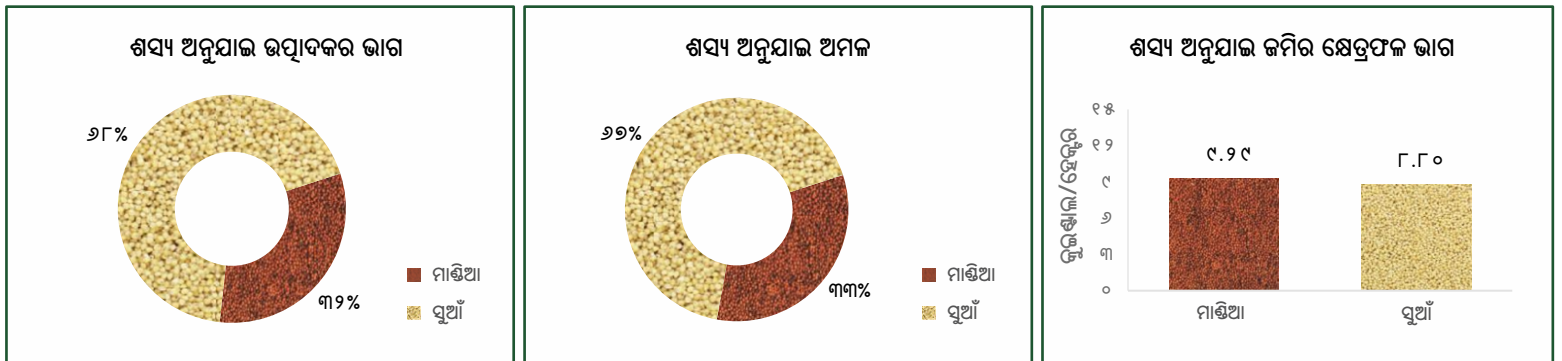

ଓଡିଶା ପୁଷ୍ଟିଶକ୍ତି ମିଶନର ସଫଳ କାହାଣୀ

ଲାଞ୍ଜିଗଡ଼ ବ୍ଲକ - କଳାହାଣ୍ଡି ଜିଲ୍ଲା

ଏହି ତଥ୍ୟପତ୍ରରେ ବ୍ଲକ ସ୍ତରୀୟ ବାର୍ତ୍ତା ଭୁବନେଶ୍ୱରସ୍ଥିତ ନବକୃଷ୍ଣ ଚୌଧୁରୀ ଉନ୍ନୟନ ଗବେଷଣା କେନ୍ଦ୍ରର ପ୍ରଫେସର ଶ୍ରୀଜିତ୍ ମିଶ୍ର ଓ ତାଙ୍କ ସହଯୋଗୀଙ୍କ ଅଧ୍ୟୟନ, "ଓଡିଶାର ଆଦିବାସୀ ଅଞ୍ଚଳରେ ପୁଷ୍ଟିଶକ୍ତି ପ୍ରୋତ୍ସାହିତ କରିବା ପାଇଁ ସ୍ୱଚ୍ଛ କାର୍ଯ୍ୟକ୍ରମର (ଓଡିଶା ପୁଷ୍ଟିଶକ୍ତି ମିଶନର) ଜମିର ପରିମାଣ, ଅମଳ, ଉତ୍ପାଦନ ଏବଂ ଉତ୍ପାଦିତ ଶସ୍ୟର ମୂଲ୍ୟ, ୨୦୧୭-୧୮, ପର୍ଯ୍ୟାୟ-୧ I" ଓ ପ୍ରାରମ୍ଭ (୨୦୧୬-୧୭) ସ୍ଥିତିର ଉପସ୍ଥାପନାରୁ ବ୍ୟୁତ୍ପାଦିତ।

ଫଳାଫଳ: ଓଡିଶା ପୁଷ୍ଟିଶକ୍ତି ମିଶନର ପ୍ରଥମ ବର୍ଷର ହସ୍ତକ୍ଷେପ ପରେ ପରିବର୍ତନ

ଶସ୍ୟ ଅନୁଯାଇ ଫଳାଫଳ

ଚାଷ ପ୍ରଣାଳୀ ଅନୁସାରେ ଫଳାଫଳ

ଋତୁ ଅନୁସାରେ ଫଳାଫଳ