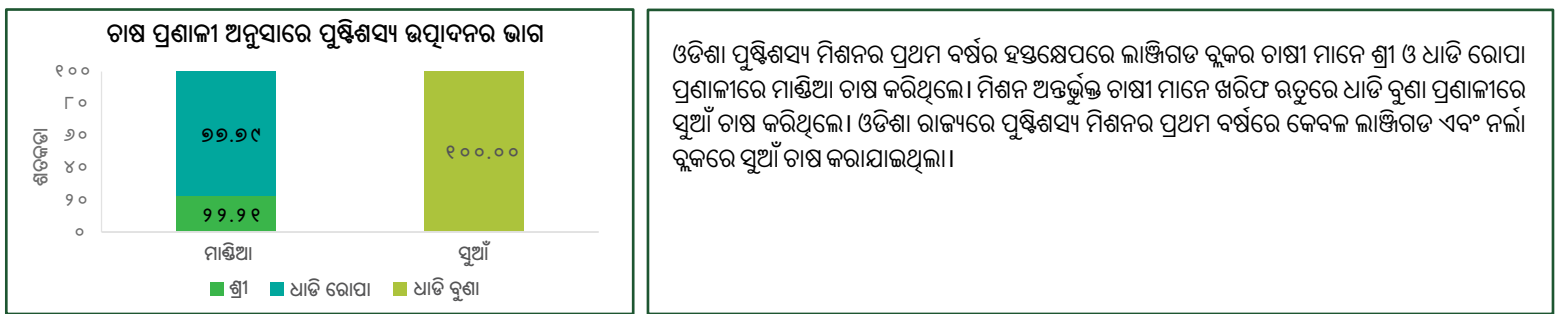

ଚାଷ ପ୍ରଣାଳୀ ଅନୁସାରେ ଫଳାଫଳ