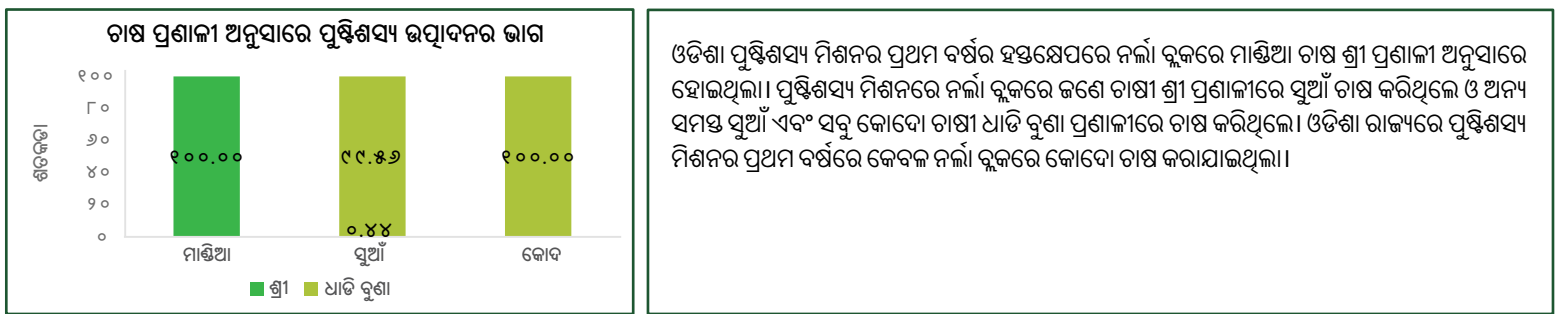

ଚାଷ ପ୍ରଣାଳୀ ଅନୁସାରେ ଫଳାଫଳ