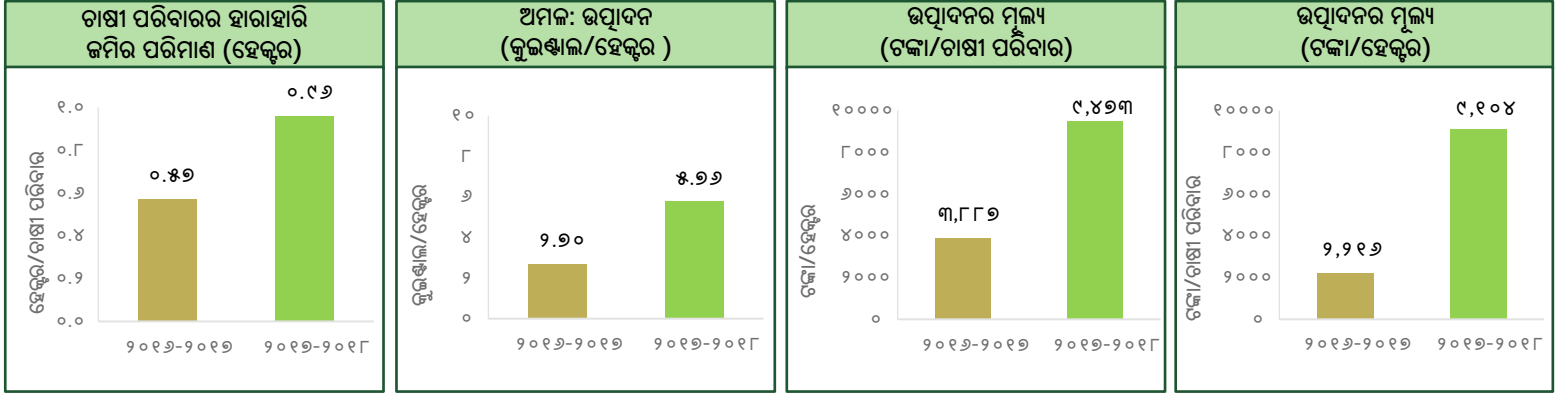

# ଓଡିଶା ପୁଷିକାୟ ମିଶନର ସଫଳ କାହାଣୀ

## ନଳା ବୁଳ - କଳାହାଣ୍ଡି ଜିଲ୍ଲା

ଏହି ତଥ୍ୟପତ୍ରରେ ବୁଳ ସ୍ତରୀୟ ବାର୍ତ୍ତା ଭୁବନେଶ୍ୱରସ୍ଥିତ ନବକୃଷ୍ଣ ଚୌଧୁରୀ ଉନ୍ନୟନ ଗବେଷଣା କେନ୍ଦ୍ରର ପ୍ରଫେସର ଶ୍ରୀଜିତ୍ ମିଶ୍ର ଓ ତାଙ୍କ ସହଯୋଗୀଙ୍କ ଅଧ୍ୟୟନ, "ଓଡିଶାର ଆଦିବାସୀ ଅଞ୍ଚଳରେ ପୁଷିକାୟ ପ୍ରୋତ୍ସାହିତ କରିବା ପାଇଁ ସ୍ୱତନ୍ତ୍ର କାର୍ଯ୍ୟକ୍ରମର (ଓଡିଶା ପୁଷିକାୟ ମିଶନର) ଜମିର ପରିମାଣ, ଅମଳ, ଉତ୍ପାଦନ ଏବଂ ଉତ୍ପାଦିତ ଶସ୍ୟର ମୂଲ୍ୟ, ୨୦୧୭-୧୮, ପର୍ଯ୍ୟାୟ-୧।" ଓ ପ୍ରାରମ୍ଭ (୨୦୧୬-୧୭) ସ୍ଥିତିର ଉପସ୍ଥାପନାରୁ ବ୍ୟୁତ୍ପାଦିତ।

### ଫଳାଫଳ: ଓଡିଶା ପୁଷିକାୟ ମିଶନର ପ୍ରଥମ ବର୍ଷର ହସ୍ତକ୍ଷେପ ପରେ ପରିବର୍ତନ