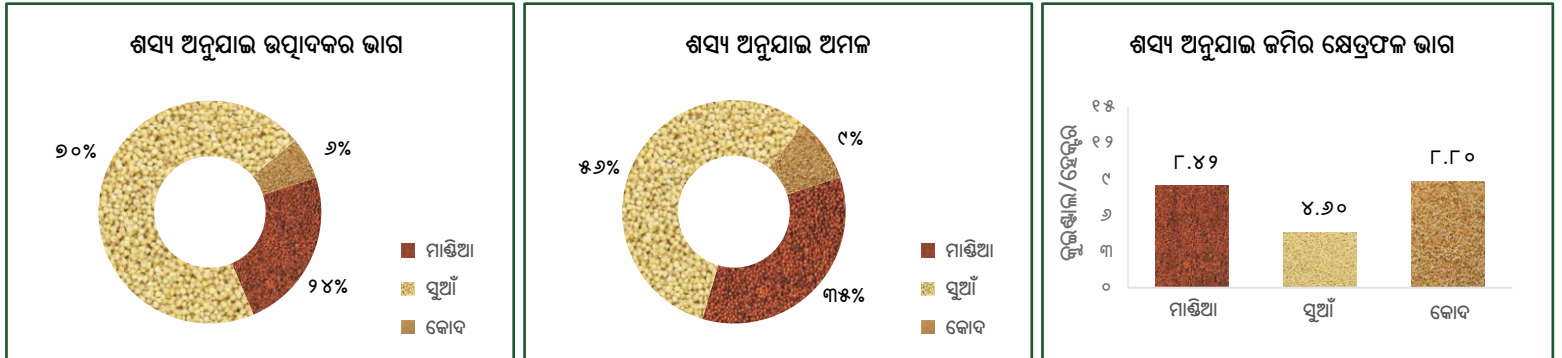

## ନଳା ବୁଳ - କଳାହାଣ୍ଡି ଜିଲ୍ଲା

ଏହି ତଥ୍ୟପତ୍ରରେ ବୁଳ ସ୍ତରୀୟ ବାର୍ତ୍ତା ଭୁବନେଶ୍ୱରସ୍ଥିତ ନବକୃଷ୍ଣ ଚୌଧୁରୀ ଉନ୍ନୟନ ଗବେଷଣା କେନ୍ଦ୍ରର ପ୍ରଫେସର ଶ୍ରୀଜିତ୍ ମିଶ୍ର ଓ ତାଙ୍କ ସହଯୋଗୀଙ୍କ ଅଧ୍ୟୟନ, "ଓଡିଶାର ଆଦିବାସୀ ଅଞ୍ଚଳରେ ପୁଷିକାୟ ପ୍ରୋତ୍ସାହିତ କରିବା ପାଇଁ ସ୍ୱତନ୍ତ୍ର କାର୍ଯ୍ୟକ୍ରମର (ଓଡିଶା ପୁଷିକାୟ ମିଶନର) ଜମିର ପରିମାଣ, ଅମଳ, ଉତ୍ପାଦନ ଏବଂ ଉତ୍ପାଦିତ ଶସ୍ୟର ମୂଲ୍ୟ, ୨୦୧୭-୧୮, ପର୍ଯ୍ୟାୟ-୧।" ଓ ପ୍ରାରମ୍ଭ (୨୦୧୬-୧୭) ସ୍ଥିତିର ଉପସ୍ଥାପନାରୁ ବ୍ୟୁତ୍ପାଦିତ।

### ଫଳାଫଳ: ଓଡିଶା ପୁଷିକାୟ ମିଶନର ପ୍ରଥମ ବର୍ଷର ହସ୍ତକ୍ଷେପ ପରେ ପରିବର୍ତନ

### ଶସ୍ୟ ଅନୁଯାଇ ଫଳାଫଳ