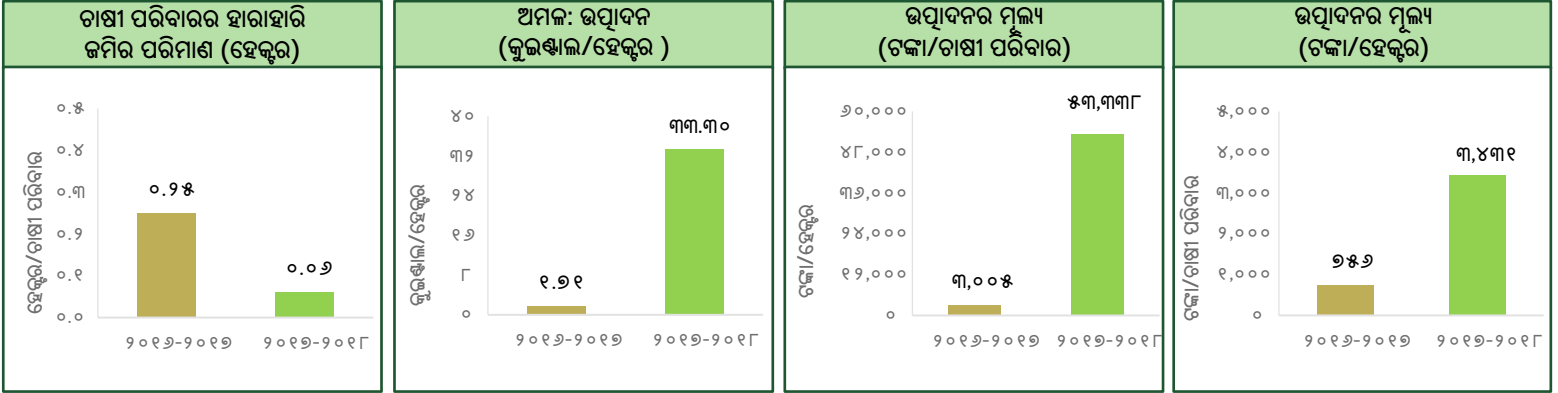

ଓଡିଶା ପୁଷ୍ଟିଶସ୍ୟ ମିଶନର ସଫଳ କାହାଣୀ

ଦାରିଙ୍ଗବାଡ଼ି ବ୍ଲକ - କନ୍ଧମାଳ ଜିଲ୍ଲା

ଏହି ତଥ୍ୟପତ୍ରରେ ବ୍ଲକ ସ୍ତରୀୟ ବାର୍ତ୍ତା ଭୁବନେଶ୍ୱରସ୍ଥିତ ନବକୃଷ୍ଣ ଚୌଧୁରୀ ଉନ୍ନୟନ ଗବେଷଣା କେନ୍ଦ୍ରର ପ୍ରଫେସର ଶ୍ରୀଜିତ୍ ମିଶ୍ର ଓ ତାଙ୍କ ସହଯୋଗୀଙ୍କ ଅଧ୍ୟୟନ, "ଓଡିଶାର ଆଦିବାସୀ ଅଞ୍ଚଳରେ ପୁଷ୍ଟିଶସ୍ୟ ପ୍ରୋତ୍ସାହିତ କରିବା ପାଇଁ ସ୍ୱତନ୍ତ୍ର କାର୍ଯ୍ୟକ୍ରମର (ଓଡିଶା ପୁଷ୍ଟିଶସ୍ୟ ମିଶନର) ଜମିର ପରିମାଣ, ଅମଳ, ଉତ୍ପାଦନ ଏବଂ ଉତ୍ପାଦିତ ଶସ୍ୟର ମୂଲ୍ୟ, ୨୦୧୭-୧୮, ପର୍ଯ୍ୟାୟ-୧।" ଓ ପ୍ରାରମ୍ଭ (୨୦୧୬-୧୭) ସ୍ଥିତିର ଉପସ୍ଥାପନାରୁ ବ୍ୟୁତ୍ପାଦିତ।

ଫଳାଫଳ: ଓଡିଶା ପୁଷ୍ଟିଶସ୍ୟ ମିଶନର ପ୍ରଥମ ବର୍ଷର ହସ୍ତକ୍ଷେପ ପରେ ପରିବର୍ତନ

ବ୍ଲକ, ଜିଲ୍ଲା ଏବଂ ରାଜ୍ୟ ମଧ୍ୟରେ ଅମଳର ତୁଳନା

ଚାଷ ପ୍ରଣାଳୀ ଅନୁସାରେ ଫଳାଫଳ

ରତ୍ନ ଅନୁସାରେ ଫଳାଫଳ