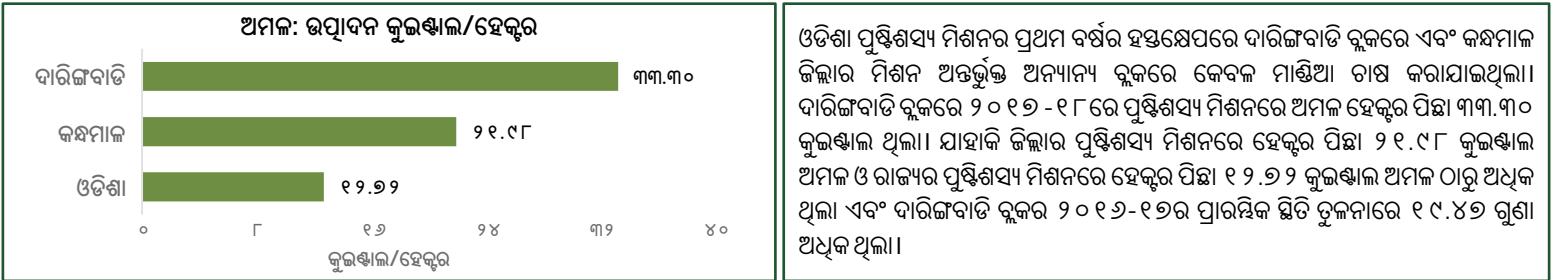

ଓଡିଶା ପୁଷ୍ଟିଶସ୍ୟ ମିଶନର ସଫଳ କାହାଣୀ

ଦାରିଙ୍ଗବାଡ଼ି ବ୍ଲକ - କନ୍ଧମାଳ ଜିଲ୍ଲା

ଏହି ତଥ୍ୟପତ୍ରରେ ବ୍ଲକ ସ୍ତରୀୟ ବାର୍ତ୍ତା ଭୁବନେଶ୍ୱରସ୍ଥିତ ନବକୃଷ୍ଣ ଚୌଧୁରୀ ଉନ୍ନୟନ ଗବେଷଣା କେନ୍ଦ୍ରର ପ୍ରଫେସର ଶ୍ରୀଜିତ୍ ମିଶ୍ର ଓ ତାଙ୍କ ସହଯୋଗୀଙ୍କ ଅଧ୍ୟୟନ, "ଓଡିଶାର ଆଦିବାସୀ ଅଞ୍ଚଳରେ ପୁଷ୍ଟିଶସ୍ୟ ପ୍ରୋତ୍ସାହିତ କରିବା ପାଇଁ ସ୍ୱତନ୍ତ୍ର କାର୍ଯ୍ୟକ୍ରମର (ଓଡିଶା ପୁଷ୍ଟିଶସ୍ୟ ମିଶନର) ଜମିର ପରିମାଣ, ଅମଳ, ଉତ୍ପାଦନ ଏବଂ ଉତ୍ପାଦିତ ଶସ୍ୟର ମୂଲ୍ୟ, ୨୦୧୭-୧୮, ପର୍ଯ୍ୟାୟ-୧।" ଓ ପ୍ରାରମ୍ଭ (୨୦୧୬-୧୭) ସ୍ଥିତିର ଉପସ୍ଥାପନାରୁ ବ୍ୟୁତ୍ପାଦିତ।

ଫଳାଫଳ: ଓଡିଶା ପୁଷ୍ଟିଶସ୍ୟ ମିଶନର ପ୍ରଥମ ବର୍ଷର ହସ୍ତକ୍ଷେପ ପରେ ପରିବର୍ତନ

ବ୍ଲକ, ଜିଲ୍ଲା ଏବଂ ରାଜ୍ୟ ମଧ୍ୟରେ ଅମଳର ତୁଳନା

ଚାଷ ପ୍ରଣାଳୀ ଅନୁସାରେ ଫଳାଫଳ

ରତ୍ନ ଅନୁସାରେ ଫଳାଫଳ