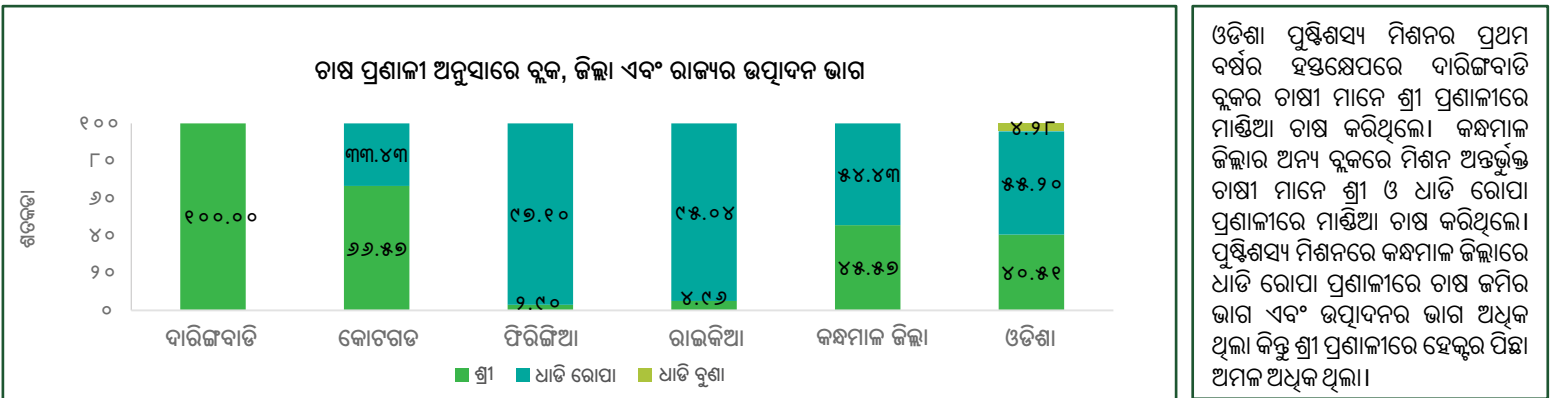

ଓଡିଶା ପୁଷ୍ଟିଶସ୍ୟ ମିଶନର ସଫଳ କାହାଣୀ

ଦାରିଙ୍ଗବାଡ଼ି ବ୍ଲକ - କନ୍ଧମାଳ ଜିଲ୍ଲା

ଏହି ତଥ୍ୟପତ୍ରରେ ବ୍ଲକ ସ୍ତରୀୟ ବାର୍ତ୍ତା ଭୁବନେଶ୍ୱରସ୍ଥିତ ନବକୃଷ୍ଣ ଚୌଧୁରୀ ଉନ୍ନୟନ ଗବେଷଣା କେନ୍ଦ୍ରର ପ୍ରଫେସର ଶ୍ରୀଜିତ୍ ମିଶ୍ର ଓ ତାଙ୍କ ସହଯୋଗୀଙ୍କ ଅଧ୍ୟୟନ, "ଓଡିଶାର ଆଦିବାସୀ ଅଞ୍ଚଳରେ ପୁଷ୍ଟିଶସ୍ୟ ପ୍ରୋତ୍ସାହିତ କରିବା ପାଇଁ ସ୍ୱତନ୍ତ୍ର କାର୍ଯ୍ୟକ୍ରମର (ଓଡିଶା ପୁଷ୍ଟିଶସ୍ୟ ମିଶନର) ଜମିର ପରିମାଣ, ଅମଳ, ଉତ୍ପାଦନ ଏବଂ ଉତ୍ପାଦିତ ଶସ୍ୟର ମୂଲ୍ୟ, ୨୦୧୭-୧୮, ପର୍ଯ୍ୟାୟ-୧।" ଓ ପ୍ରାରମ୍ଭ (୨୦୧୬-୧୭) ସ୍ଥିତିର ଉପସ୍ଥାପନାରୁ ବ୍ୟୁତ୍ପାଦିତ।

ଫଳାଫଳ: ଓଡିଶା ପୁଷ୍ଟିଶସ୍ୟ ମିଶନର ପ୍ରଥମ ବର୍ଷର ହସ୍ତକ୍ଷେପ ପରେ ପରିବର୍ତନ

ବ୍ଲକ, ଜିଲ୍ଲା ଏବଂ ରାଜ୍ୟ ମଧ୍ୟରେ ଅମଳର ତୁଳନା

ଚାଷ ପ୍ରଣାଳୀ ଅନୁସାରେ ଫଳାଫଳ

ରତ୍ନ ଅନୁସାରେ ଫଳାଫଳ