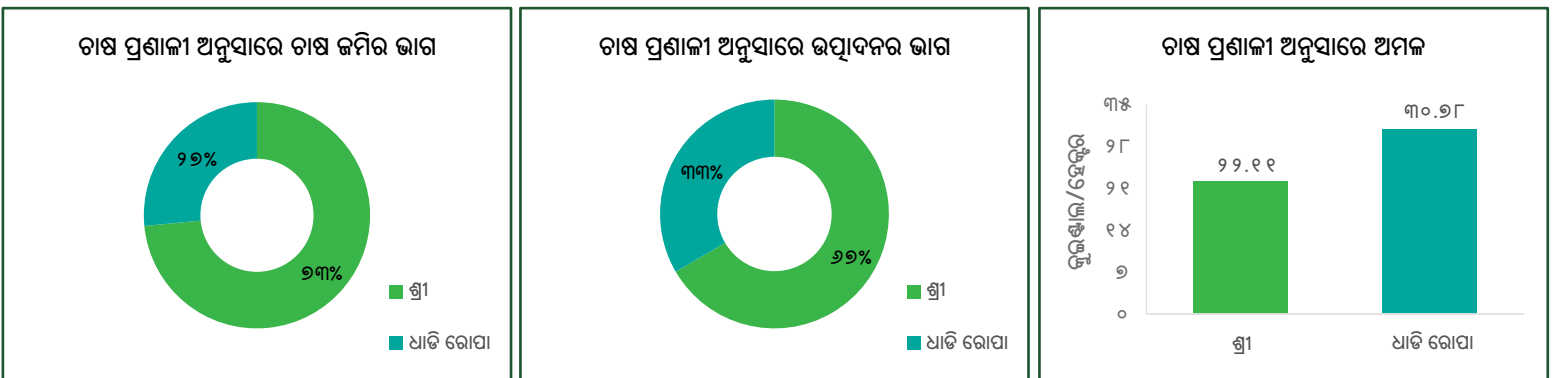

ଓଡିଶା ପୁଷ୍ଟିଶସ୍ୟ ମିଶନର ସଫଳ କାହାଣୀ

କୋଟଗଡ଼ ବ୍ଲକ - କନ୍ଧମାଳ ଜିଲ୍ଲା

ଏହି ତଥ୍ୟପତ୍ରରେ ବ୍ଲକ ସ୍ତରୀୟ ବାର୍ତ୍ତା ଭୁବନେଶ୍ୱରସ୍ଥିତ ନବକୃଷ୍ଣ ଚୌଧୁରୀ ଉନ୍ନୟନ ଗବେଷଣା କେନ୍ଦ୍ରର ପ୍ରଫେସର ଶ୍ରୀଜିତ୍ ମିଶ୍ର ଓ ତାଙ୍କ ସହଯୋଗୀଙ୍କ ଅଧ୍ୟୟନ, "ଓଡିଶାର ଆଦିବାସୀ ଅଞ୍ଚଳରେ ପୁଷ୍ଟିଶସ୍ୟ ପ୍ରୋତ୍ସାହିତ କରିବା ପାଇଁ ସ୍ୱତନ୍ତ୍ର କାର୍ଯ୍ୟକ୍ରମର (ଓଡିଶା ପୁଷ୍ଟିଶସ୍ୟ ମିଶନର) ଜମିର ପରିମାଣ, ଅମଳ, ଉତ୍ପାଦନ ଏବଂ ଉତ୍ପାଦିତ ଶସ୍ୟର ମୂଲ୍ୟ, ୨୦୧୭-୧୮, ପର୍ଯ୍ୟାୟ-୧।" ଓ ପ୍ରାରମ୍ଭ (୨୦୧୬-୧୭) ସ୍ଥିତିର ଉପସ୍ଥାପନାରୁ ବ୍ୟୁତ୍ପାଦିତ।

ଫଳାଫଳ: ଓଡିଶା ପୁଷ୍ଟିଶସ୍ୟ ମିଶନର ପ୍ରଥମ ବର୍ଷର ହସ୍ତକ୍ଷେପ ପରେ ପରିବର୍ତ୍ତନ

ବ୍ଲକ, ଜିଲ୍ଲା ଏବଂ ରାଜ୍ୟ ମଧ୍ୟରେ ଅମଳର ତୁଳନା

ଚାଷ ପ୍ରଣାଳୀ ଅନୁସାରେ ଫଳାଫଳ

ରତୁ ଅନୁସାରେ ଫଳାଫଳ