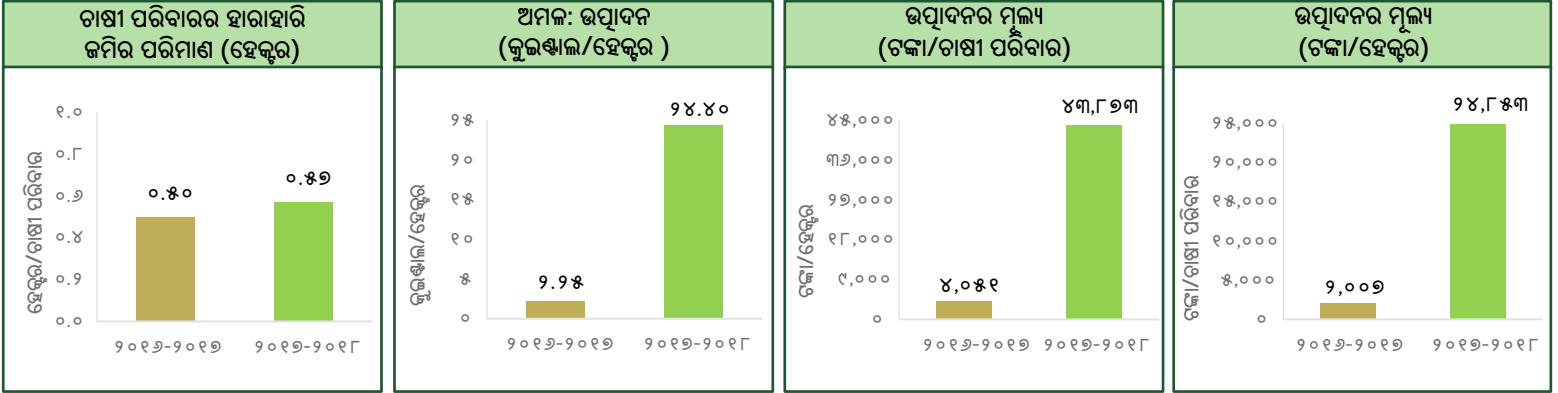

ଓଡିଶା ପୁଷ୍ଟିଶସ୍ୟ ମିଶନର ସଫଳ କାହାଣୀ

କୋଟଗଡ଼ ବ୍ଲକ - କନ୍ଧମାଳ ଜିଲ୍ଲା

ଏହି ତଥ୍ୟପତ୍ରରେ ବ୍ଲକ ସ୍ତରୀୟ ବାର୍ତ୍ତା ଭୁବନେଶ୍ୱରସ୍ଥିତ ନବକୃଷ୍ଣ ଚୌଧୁରୀ ଉନ୍ନୟନ ଗବେଷଣା କେନ୍ଦ୍ରର ପ୍ରଫେସର ଶ୍ରୀଜିତ୍ ମିଶ୍ର ଓ ତାଙ୍କ ସହଯୋଗୀଙ୍କ ଅଧ୍ୟୟନ, "ଓଡିଶାର ଆଦିବାସୀ ଅଞ୍ଚଳରେ ପୁଷ୍ଟିଶସ୍ୟ ପ୍ରୋତ୍ସାହିତ କରିବା ପାଇଁ ସ୍ୱତନ୍ତ୍ର କାର୍ଯ୍ୟକ୍ରମର (ଓଡିଶା ପୁଷ୍ଟିଶସ୍ୟ ମିଶନର) ଜମିର ପରିମାଣ, ଅମଳ, ଉତ୍ପାଦନ ଏବଂ ଉତ୍ପାଦିତ ଶସ୍ୟର ମୂଲ୍ୟ, ୨୦୧୭-୧୮, ପର୍ଯ୍ୟାୟ-୧।" ଓ ପ୍ରାରମ୍ଭ (୨୦୧୬-୧୭) ସ୍ଥିତିର ଉପସ୍ଥାପନାରୁ ବ୍ୟୁତ୍ପାଦିତ।

ଫଳାଫଳ: ଓଡିଶା ପୁଷ୍ଟିଶସ୍ୟ ମିଶନର ପ୍ରଥମ ବର୍ଷର ହସ୍ତକ୍ଷେପ ପରେ ପରିବର୍ତ୍ତନ

ବ୍ଲକ, ଜିଲ୍ଲା ଏବଂ ରାଜ୍ୟ ମଧ୍ୟରେ ଅମଳର ତୁଳନା

ଚାଷ ପ୍ରଣାଳୀ ଅନୁସାରେ ଫଳାଫଳ

ରତୁ ଅନୁସାରେ ଫଳାଫଳ