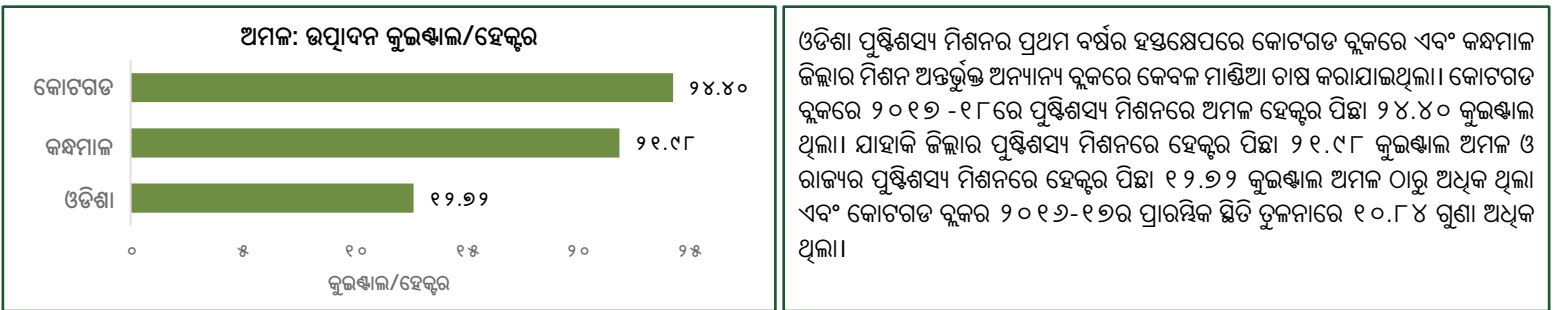

ଓଡିଶା ପୁଷ୍ଟିଶସ୍ୟ ମିଶନର ସଫଳ କାହାଣୀ

କୋଟଗଡ଼ ବ୍ଲକ - କନ୍ଧମାଳ ଜିଲ୍ଲା

ଏହି ତଥ୍ୟପତ୍ରରେ ବ୍ଲକ ସ୍ତରୀୟ ବାର୍ତ୍ତା ଭୁବନେଶ୍ୱରସ୍ଥିତ ନବକୃଷ୍ଣ ଚୌଧୁରୀ ଉନ୍ନୟନ ଗବେଷଣା କେନ୍ଦ୍ରର ପ୍ରଫେସର ଶ୍ରୀଜିତ୍ ମିଶ୍ର ଓ ତାଙ୍କ ସହଯୋଗୀଙ୍କ ଅଧ୍ୟୟନ, "ଓଡିଶାର ଆଦିବାସୀ ଅଞ୍ଚଳରେ ପୁଷ୍ଟିଶସ୍ୟ ପ୍ରୋତ୍ସାହିତ କରିବା ପାଇଁ ସ୍ୱତନ୍ତ୍ର କାର୍ଯ୍ୟକ୍ରମର (ଓଡିଶା ପୁଷ୍ଟିଶସ୍ୟ ମିଶନର) ଜମିର ପରିମାଣ, ଅମଳ, ଉତ୍ପାଦନ ଏବଂ ଉତ୍ପାଦିତ ଶସ୍ୟର ମୂଲ୍ୟ, ୨୦୧୭-୧୮, ପର୍ଯ୍ୟାୟ-୧।" ଓ ପ୍ରାରମ୍ଭ (୨୦୧୬-୧୭) ସ୍ଥିତିର ଉପସ୍ଥାପନାରୁ ବ୍ୟୁତ୍ପାଦିତ।

ଫଳାଫଳ: ଓଡିଶା ପୁଷ୍ଟିଶସ୍ୟ ମିଶନର ପ୍ରଥମ ବର୍ଷର ହସ୍ତକ୍ଷେପ ପରେ ପରିବର୍ତ୍ତନ

ବ୍ଲକ, ଜିଲ୍ଲା ଏବଂ ରାଜ୍ୟ ମଧ୍ୟରେ ଅମଳର ତୁଳନା

ଚାଷ ପ୍ରଣାଳୀ ଅନୁସାରେ ଫଳାଫଳ

ରତୁ ଅନୁସାରେ ଫଳାଫଳ