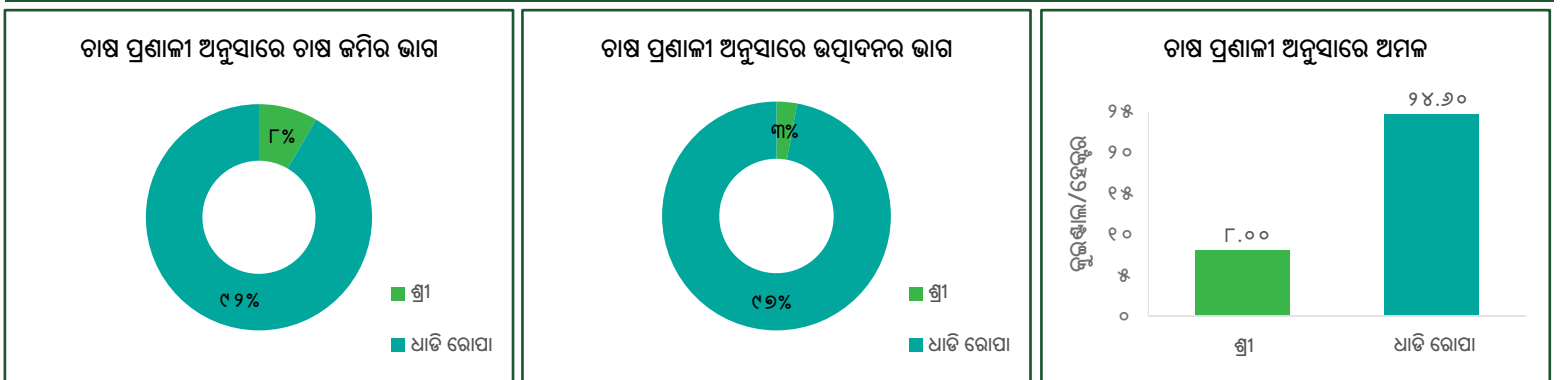

ଚାଷ ପ୍ରଣାଳୀ ଅନୁସାରେ ଫଳାଫଳ