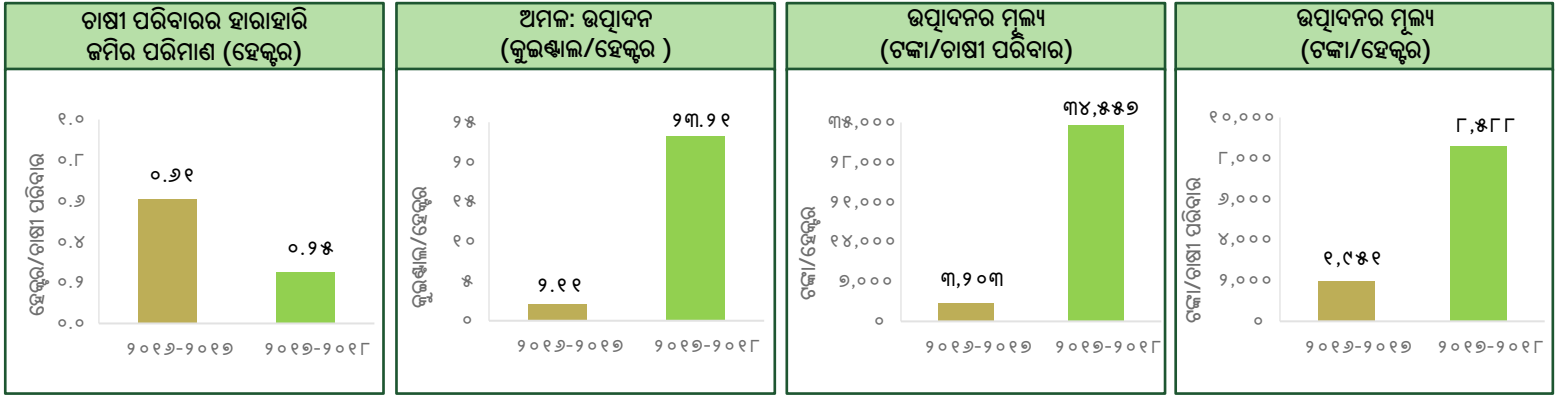

# ଓଡିଶା ପୁଷ୍ଟିଶସ୍ୟ ମିଶନର ସଫଳ କାହାଣୀ ଫିରିଙ୍ଗିଆ ବୁଳ - କନ୍ଧମାଳ ଜିଲ୍ଲା

ଏହି ତଥ୍ୟପତ୍ରରେ ବୁଳ ସ୍ତରୀୟ ବାର୍ତ୍ତା ଭୁବନେଶ୍ୱରସ୍ଥିତ ନବକୃଷ୍ଣ ଚୌଧୁରୀ ଉନ୍ନୟନ ଗବେଷଣା କେନ୍ଦ୍ରର ପ୍ରଫେସର ଶ୍ରୀଜିତ୍ ମିଶ୍ର ଓ ତାଙ୍କ ସହଯୋଗୀଙ୍କ ଅଧ୍ୟୟନ, "ଓଡିଶାର ଆଦିବାସୀ ଅଞ୍ଚଳରେ ପୁଷ୍ଟିଶସ୍ୟ ପ୍ରୋତ୍ସାହିତ କରିବା ପାଇଁ ସ୍ୱତନ୍ତ୍ର କାର୍ଯ୍ୟକ୍ରମର (ଓଡିଶା ପୁଷ୍ଟିଶସ୍ୟ ମିଶନର) ଜମିର ପରିମାଣ, ଅମଳ, ଉତ୍ପାଦନ ଏବଂ ଉତ୍ପାଦିତ ଶସ୍ୟର ମୂଲ୍ୟ, ୨୦୧୭-୧୮, ପର୍ଯ୍ୟାୟ-୧।" ଓ ପ୍ରାରମ୍ଭ (୨୦୧୬-୧୭) ସ୍ଥିତିର ଉପସ୍ଥାପନାରୁ ବ୍ୟୁତ୍ପାଦିତ।

## ଫଳାଫଳ: ଓଡିଶା ପୁଷ୍ଟିଶସ୍ୟ ମିଶନର ପ୍ରଥମ ବର୍ଷର ହସ୍ତକ୍ଷେପ ପରେ ପରିବର୍ତନ