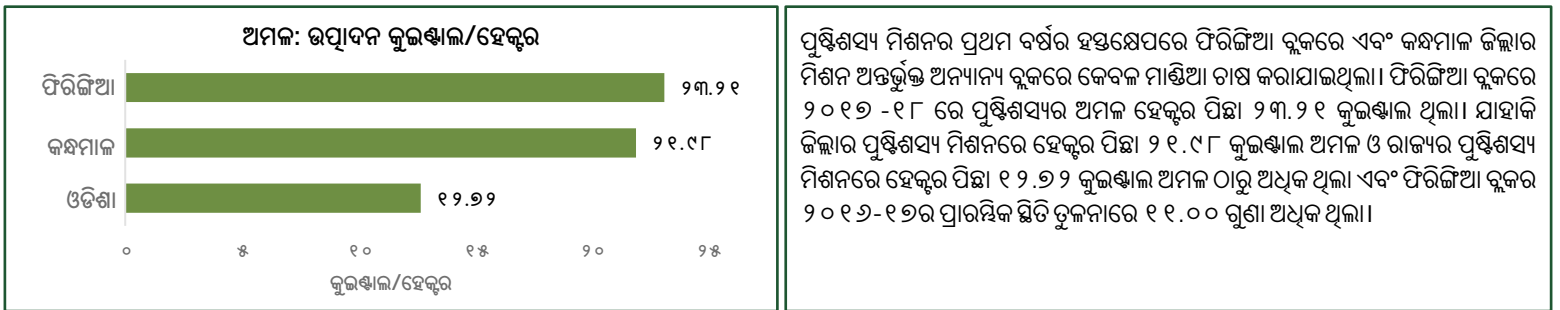

ବୁଳ, ଜିଲ୍ଲା ଏବଂ ରାଜ୍ୟ ମଧ୍ୟରେ ଅମଳର ତୁଳନା