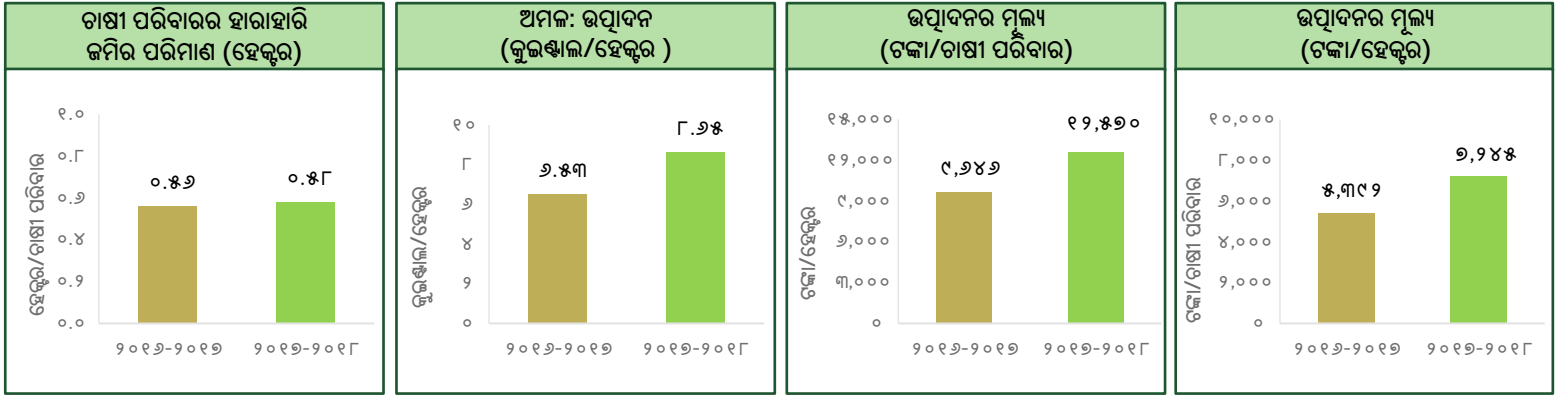

ଓଡିଶା ପୁଷ୍ଟିଶସ୍ୟ ମିଶନର ସଫଳ କାହାଣୀ ବଇପାରିଗୁଡ଼ା ବ୍ଲକ - କୋରାପୁଟ ଜିଲ୍ଲା

ଏହି ତଥ୍ୟପତ୍ରରେ ବ୍ଲକ ସ୍ତରୀୟ ବାର୍ତ୍ତା ଭୁବନେଶ୍ୱରସ୍ଥିତ ନବକୃଷ୍ଣ ଚୌଧୁରୀ ଉନ୍ନୟନ ଗବେଷଣା କେନ୍ଦ୍ରର ପ୍ରଫେସର ଶ୍ରୀଜିତ୍ ମିଶ୍ର ଓ ତାଙ୍କ ସହଯୋଗୀଙ୍କ ଅଧ୍ୟୟନ, "ଓଡିଶାର ଆଦିବାସୀ ଅଞ୍ଚଳରେ ପୁଷ୍ଟିଶସ୍ୟ ପ୍ରୋତ୍ସାହିତ କରିବା ପାଇଁ ସ୍ୱଚ୍ଛ କାର୍ଯ୍ୟକ୍ରମର (ଓଡିଶା ପୁଷ୍ଟିଶସ୍ୟ ମିଶନର) ଜମିର ପରିମାଣ, ଅମଳ, ଉତ୍ପାଦନ ଏବଂ ଉତ୍ପାଦିତ ଶସ୍ୟର ମୂଲ୍ୟ, ୨୦୧୭-୧୮, ପର୍ଯ୍ୟାୟ-୧।" ଓ ପ୍ରାରମ୍ଭ (୨୦୧୬-୧୭) ସ୍ଥିତିର ଉପସ୍ଥାପନାରୁ ବ୍ୟୁତ୍ପାଦିତ।

ଫଳାଫଳ: ଓଡିଶା ପୁଷ୍ଟିଶସ୍ୟ ମିଶନର ପ୍ରଥମ ବର୍ଷର ହସ୍ତକ୍ଷେପ ପରେ ପରିବର୍ତନ

ବ୍ଲକ, ଜିଲ୍ଲା ଏବଂ ରାଜ୍ୟ ମଧ୍ୟରେ ଅମଳର ତୁଳନା

ଚାଷ ପ୍ରଣାଳୀ ଅନୁସାରେ ଫଳାଫଳ

ରତୁ ଅନୁସାରେ ଫଳାଫଳ