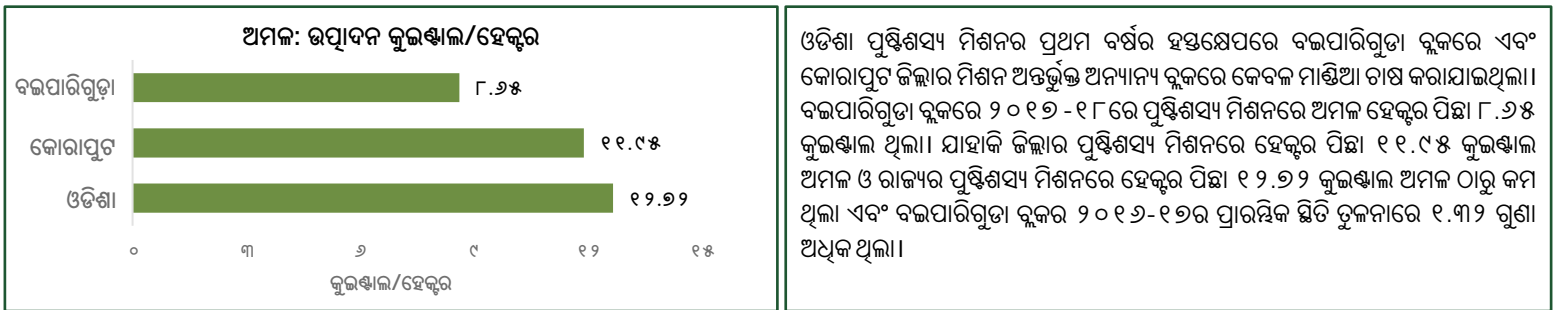

ଓଡିଶା ପୁଷ୍ଟିଶସ୍ୟ ମିଶନର ସଫଳ କାହାଣୀ ବଇପାରିଗୁଡ଼ା ବ୍ଲକ - କୋରାପୁଟ ଜିଲ୍ଲା

ଏହି ତଥ୍ୟପତ୍ରରେ ବ୍ଲକ ସ୍ତରୀୟ ବାର୍ତ୍ତା ଭୁବନେଶ୍ୱରସ୍ଥିତ ନବକୃଷ୍ଣ ଚୌଧୁରୀ ଉନ୍ନୟନ ଗବେଷଣା କେନ୍ଦ୍ରର ପ୍ରଫେସର ଶ୍ରୀଜିତ୍ ମିଶ୍ର ଓ ତାଙ୍କ ସହଯୋଗୀଙ୍କ ଅଧ୍ୟୟନ, "ଓଡିଶାର ଆଦିବାସୀ ଅଞ୍ଚଳରେ ପୁଷ୍ଟିଶସ୍ୟ ପ୍ରୋତ୍ସାହିତ କରିବା ପାଇଁ ସ୍ୱଚ୍ଛ କାର୍ଯ୍ୟକ୍ରମର (ଓଡିଶା ପୁଷ୍ଟିଶସ୍ୟ ମିଶନର) ଜମିର ପରିମାଣ, ଅମଳ, ଉତ୍ପାଦନ ଏବଂ ଉତ୍ପାଦିତ ଶସ୍ୟର ମୂଲ୍ୟ, ୨୦୧୭-୧୮, ପର୍ଯ୍ୟାୟ-୧।" ଓ ପ୍ରାରମ୍ଭ (୨୦୧୬-୧୭) ସ୍ଥିତିର ଉପସ୍ଥାପନାରୁ ବ୍ୟୁତ୍ପାଦିତ।

ଫଳାଫଳ: ଓଡିଶା ପୁଷ୍ଟିଶସ୍ୟ ମିଶନର ପ୍ରଥମ ବର୍ଷର ହସ୍ତକ୍ଷେପ ପରେ ପରିବର୍ତନ

ବ୍ଲକ, ଜିଲ୍ଲା ଏବଂ ରାଜ୍ୟ ମଧ୍ୟରେ ଅମଳର ତୁଳନା

ଚାଷ ପ୍ରଣାଳୀ ଅନୁସାରେ ଫଳାଫଳ

ରତୁ ଅନୁସାରେ ଫଳାଫଳ