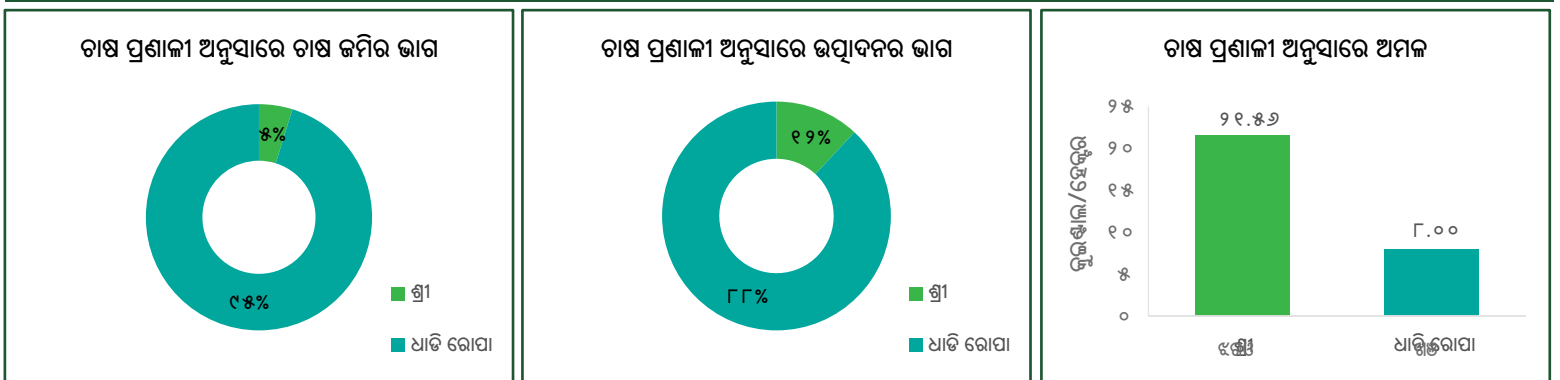

ଓଡିଶା ପୁଷ୍ଟିଶସ୍ୟ ମିଶନର ସଫଳ କାହାଣୀ ବଇପାରିଗୁଡ଼ା ବ୍ଲକ - କୋରାପୁଟ ଜିଲ୍ଲା

ଏହି ତଥ୍ୟପତ୍ରରେ ବ୍ଲକ ସ୍ତରୀୟ ବାର୍ତ୍ତା ଭୁବନେଶ୍ୱରସ୍ଥିତ ନବକୃଷ୍ଣ ଚୌଧୁରୀ ଉନ୍ନୟନ ଗବେଷଣା କେନ୍ଦ୍ରର ପ୍ରଫେସର ଶ୍ରୀଜିତ୍ ମିଶ୍ର ଓ ତାଙ୍କ ସହଯୋଗୀଙ୍କ ଅଧ୍ୟୟନ, "ଓଡିଶାର ଆଦିବାସୀ ଅଞ୍ଚଳରେ ପୁଷ୍ଟିଶସ୍ୟ ପ୍ରୋତ୍ସାହିତ କରିବା ପାଇଁ ସ୍ୱଚ୍ଛ କାର୍ଯ୍ୟକ୍ରମର (ଓଡିଶା ପୁଷ୍ଟିଶସ୍ୟ ମିଶନର) ଜମିର ପରିମାଣ, ଅମଳ, ଉତ୍ପାଦନ ଏବଂ ଉତ୍ପାଦିତ ଶସ୍ୟର ମୂଲ୍ୟ, ୨୦୧୭-୧୮, ପର୍ଯ୍ୟାୟ-୧।" ଓ ପ୍ରାରମ୍ଭ (୨୦୧୬-୧୭) ସ୍ଥିତିର ଉପସ୍ଥାପନାରୁ ବ୍ୟୁତ୍ପାଦିତ।

ଫଳାଫଳ: ଓଡିଶା ପୁଷ୍ଟିଶସ୍ୟ ମିଶନର ପ୍ରଥମ ବର୍ଷର ହସ୍ତକ୍ଷେପ ପରେ ପରିବର୍ତନ

ବ୍ଲକ, ଜିଲ୍ଲା ଏବଂ ରାଜ୍ୟ ମଧ୍ୟରେ ଅମଳର ତୁଳନା

ଚାଷ ପ୍ରଣାଳୀ ଅନୁସାରେ ଫଳାଫଳ

ରତୁ ଅନୁସାରେ ଫଳାଫଳ