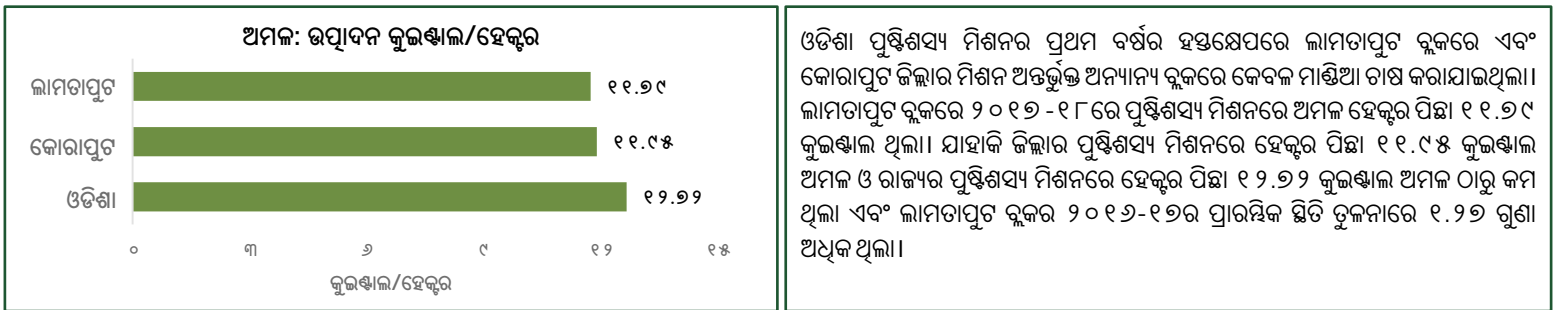

ଓଡିଶା ପୁଷ୍ଟିଶସ୍ୟ ମିଶନର ସଫଳ କାହାଣୀ

ଲାମତାପୁଟ ବ୍ଲକ - କୋରାପୁଟ ଜିଲ୍ଲା

ଏହି ତଥ୍ୟପତ୍ରରେ ବ୍ଲକ ସ୍ତରୀୟ ବାର୍ତ୍ତା ଭୁବନେଶ୍ୱରସ୍ଥିତ ନବକୃଷ୍ଣ ଚୌଧୁରୀ ଉନ୍ନୟନ ଗବେଷଣା କେନ୍ଦ୍ରର ପ୍ରଫେସର ଶ୍ରୀଜିତ୍ ମିଶ୍ର ଓ ତାଙ୍କ ସହଯୋଗୀଙ୍କ ଅଧ୍ୟୟନ, "ଓଡିଶାର ଆଦିବାସୀ ଅଞ୍ଚଳରେ ପୁଷ୍ଟିଶସ୍ୟ ପ୍ରୋତ୍ସାହିତ କରିବା ପାଇଁ ସ୍ୱତନ୍ତ୍ର କାର୍ଯ୍ୟକ୍ରମର (ଓଡିଶା ପୁଷ୍ଟିଶସ୍ୟ ମିଶନର) ଜମିର ପରିମାଣ, ଅମଳ, ଉତ୍ପାଦନ ଏବଂ ଉତ୍ପାଦିତ ଶସ୍ୟର ମୂଲ୍ୟ, ୨୦୧୭-୧୮, ପର୍ଯ୍ୟାୟ-୧।" ଓ ପ୍ରାରମ୍ଭ (୨୦୧୬-୧୭) ସ୍ଥିତିର ଉପସ୍ଥାପନାରୁ ବ୍ୟୁତ୍ପାଦିତ।

ଫଳାଫଳ: ଓଡିଶା ପୁଷ୍ଟିଶସ୍ୟ ମିଶନର ପ୍ରଥମ ବର୍ଷର ହସ୍ତକ୍ଷେପ ପରେ ପରିବର୍ତନ

ବ୍ଲକ, ଜିଲ୍ଲା ଏବଂ ରାଜ୍ୟ ମଧ୍ୟରେ ଅମଳର ତୁଳନା

ଚାଷ ପ୍ରଣାଳୀ ଅନୁସାରେ ଫଳାଫଳ

ଚାଷ ପ୍ରଣାଳୀ ଅନୁସାରେ ବ୍ଲକ, ଜିଲ୍ଲା ଏବଂ ରାଜ୍ୟର ଉତ୍ପାଦନ ଭାଗ