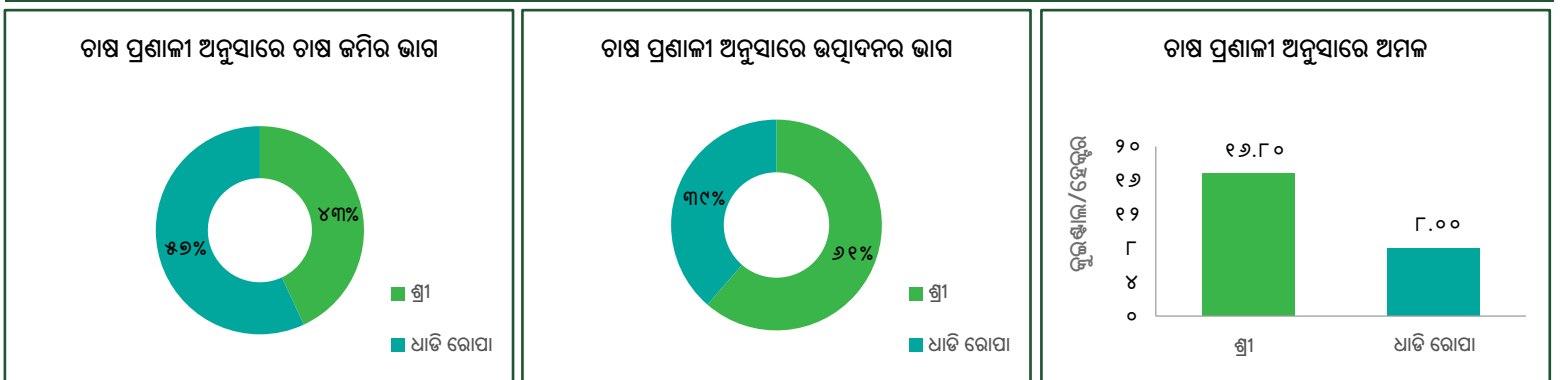

ଓଡିଶା ପୁଷ୍ଟିଶସ୍ୟ ମିଶନର ସଫଳ କାହାଣୀ

ଲାମତାପୁଟ ବ୍ଲକ - କୋରାପୁଟ ଜିଲ୍ଲା

ଏହି ତଥ୍ୟପତ୍ରରେ ବ୍ଲକ ସ୍ତରୀୟ ବାର୍ତ୍ତା ଭୁବନେଶ୍ୱରସ୍ଥିତ ନବକୃଷ୍ଣ ଚୌଧୁରୀ ଉନ୍ନୟନ ଗବେଷଣା କେନ୍ଦ୍ରର ପ୍ରଫେସର ଶ୍ରୀଜିତ୍ ମିଶ୍ର ଓ ତାଙ୍କ ସହଯୋଗୀଙ୍କ ଅଧ୍ୟୟନ, "ଓଡିଶାର ଆଦିବାସୀ ଅଞ୍ଚଳରେ ପୁଷ୍ଟିଶସ୍ୟ ପ୍ରୋତ୍ସାହିତ କରିବା ପାଇଁ ସ୍ୱତନ୍ତ୍ର କାର୍ଯ୍ୟକ୍ରମର (ଓଡିଶା ପୁଷ୍ଟିଶସ୍ୟ ମିଶନର) ଜମିର ପରିମାଣ, ଅମଳ, ଉତ୍ପାଦନ ଏବଂ ଉତ୍ପାଦିତ ଶସ୍ୟର ମୂଲ୍ୟ, ୨୦୧୭-୧୮, ପର୍ଯ୍ୟାୟ-୧।" ଓ ପ୍ରାରମ୍ଭ (୨୦୧୬-୧୭) ସ୍ଥିତିର ଉପସ୍ଥାପନାରୁ ବ୍ୟୁତ୍ପାଦିତ।

ଫଳାଫଳ: ଓଡିଶା ପୁଷ୍ଟିଶସ୍ୟ ମିଶନର ପ୍ରଥମ ବର୍ଷର ହସ୍ତକ୍ଷେପ ପରେ ପରିବର୍ତନ

ବ୍ଲକ, ଜିଲ୍ଲା ଏବଂ ରାଜ୍ୟ ମଧ୍ୟରେ ଅମଳର ତୁଳନା

ଚାଷ ପ୍ରଣାଳୀ ଅନୁସାରେ ଫଳାଫଳ

ଚାଷ ପ୍ରଣାଳୀ ଅନୁସାରେ ବ୍ଲକ, ଜିଲ୍ଲା ଏବଂ ରାଜ୍ୟର ଉତ୍ପାଦନ ଭାଗ