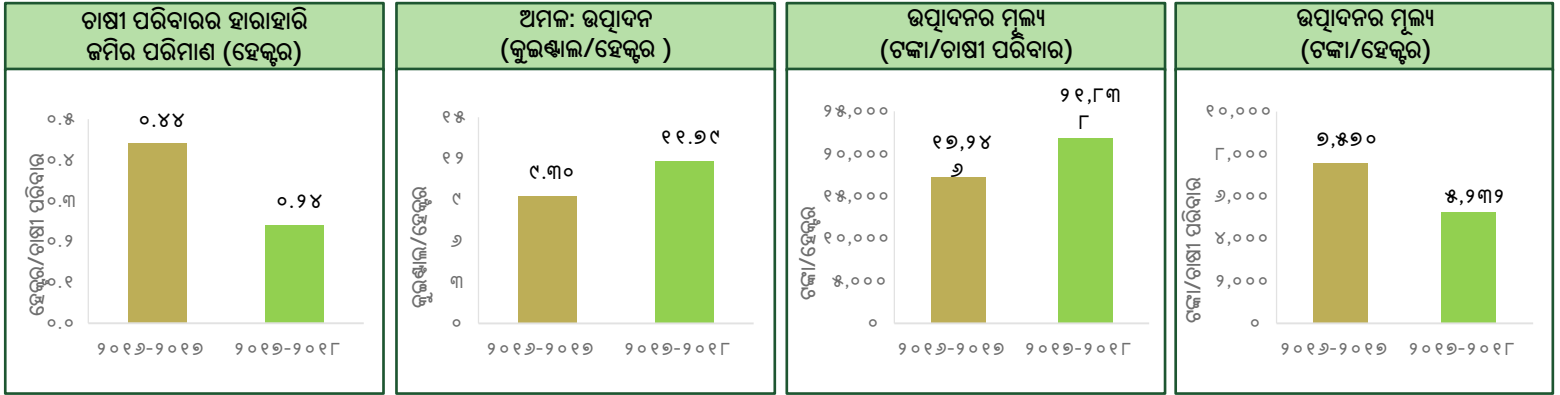

ଓଡିଶା ପୁଷ୍ଟିଶସ୍ୟ ମିଶନର ସଫଳ କାହାଣୀ

ଲାମତାପୁଟ ବ୍ଲକ - କୋରାପୁଟ ଜିଲ୍ଲା

ଏହି ତଥ୍ୟପତ୍ରରେ ବ୍ଲକ ସ୍ତରୀୟ ବାର୍ତ୍ତା ଭୁବନେଶ୍ୱରସ୍ଥିତ ନବକୃଷ୍ଣ ଚୌଧୁରୀ ଉନ୍ନୟନ ଗବେଷଣା କେନ୍ଦ୍ରର ପ୍ରଫେସର ଶ୍ରୀଜିତ୍ ମିଶ୍ର ଓ ତାଙ୍କ ସହଯୋଗୀଙ୍କ ଅଧ୍ୟୟନ, "ଓଡିଶାର ଆଦିବାସୀ ଅଞ୍ଚଳରେ ପୁଷ୍ଟିଶସ୍ୟ ପ୍ରୋତ୍ସାହିତ କରିବା ପାଇଁ ସ୍ୱତନ୍ତ୍ର କାର୍ଯ୍ୟକ୍ରମର (ଓଡିଶା ପୁଷ୍ଟିଶସ୍ୟ ମିଶନର) ଜମିର ପରିମାଣ, ଅମଳ, ଉତ୍ପାଦନ ଏବଂ ଉତ୍ପାଦିତ ଶସ୍ୟର ମୂଲ୍ୟ, ୨୦୧୭-୧୮, ପର୍ଯ୍ୟାୟ-୧।" ଓ ପ୍ରାରମ୍ଭ (୨୦୧୬-୧୭) ସ୍ଥିତିର ଉପସ୍ଥାପନାରୁ ବ୍ୟୁତ୍ପାଦିତ।

ଫଳାଫଳ: ଓଡିଶା ପୁଷ୍ଟିଶସ୍ୟ ମିଶନର ପ୍ରଥମ ବର୍ଷର ହସ୍ତକ୍ଷେପ ପରେ ପରିବର୍ତନ

ବ୍ଲକ, ଜିଲ୍ଲା ଏବଂ ରାଜ୍ୟ ମଧ୍ୟରେ ଅମଳର ତୁଳନା

ଚାଷ ପ୍ରଣାଳୀ ଅନୁସାରେ ଫଳାଫଳ

ଚାଷ ପ୍ରଣାଳୀ ଅନୁସାରେ ବ୍ଲକ, ଜିଲ୍ଲା ଏବଂ ରାଜ୍ୟର ଉତ୍ପାଦନ ଭାଗ