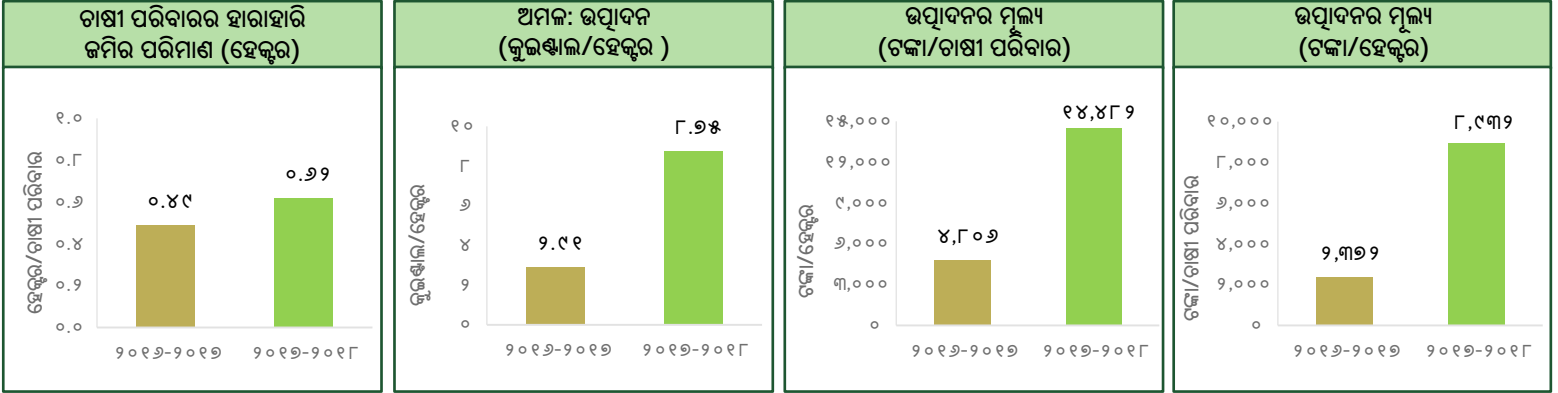

ଓଡିଶା ପୁଷ୍ଟିଶସ୍ୟ ମିଶନର ସଫଳ କାହାଣୀ

ବୋଡେନ ବ୍ଲକ - ନୂଆପଡା ଜିଲ୍ଲା

ଏହି ତଥ୍ୟପତ୍ରରେ ବ୍ଲକ ସ୍ତରୀୟ ବାର୍ତ୍ତା ଭୁବନେଶ୍ୱରସ୍ଥିତ ନବକୃଷ୍ଣ ଚୌଧୁରୀ ଉନ୍ନୟନ ଗବେଷଣା କେନ୍ଦ୍ରର ପ୍ରଫେସର ଶ୍ରୀଜିତ୍ ମିଶ୍ର ଓ ତାଙ୍କ ସହଯୋଗୀଙ୍କ ଅଧ୍ୟୟନ, "ଓଡିଶାର ଆଦିବାସୀ ଅଞ୍ଚଳରେ ପୁଷ୍ଟିଶସ୍ୟ ପ୍ରୋତ୍ସାହିତ କରିବା ପାଇଁ ସ୍ୱତନ୍ତ୍ର କାର୍ଯ୍ୟକ୍ରମର (ଓଡିଶା ପୁଷ୍ଟିଶସ୍ୟ ମିଶନର) ଜମିର ପରିମାଣ, ଅମଳ, ଉତ୍ପାଦନ ଏବଂ ଉତ୍ପାଦିତ ଶସ୍ୟର ମୂଲ୍ୟ, ୨୦୧୭-୧୮, ପର୍ଯ୍ୟାୟ-୧।" ଓ ପ୍ରାରମ୍ଭ (୨୦୧୬-୧୭) ସ୍ଥିତିର ଉପସ୍ଥାପନାରୁ ବ୍ୟୁତ୍ପାଦିତ।

ଫଳାଫଳ: ଓଡିଶା ପୁଷ୍ଟିଶସ୍ୟ ମିଶନର ପ୍ରଥମ ବର୍ଷର ହସ୍ତକ୍ଷେପ ପରେ ପରିବର୍ତନ

ବ୍ଲକ, ଜିଲ୍ଲା ଏବଂ ରାଜ୍ୟ ମଧ୍ୟରେ ଅମଳର ତୁଳନା

ଚାଷ ପ୍ରଣାଳୀ ଅନୁସାରେ ଫଳାଫଳ

ରତୁ ଅନୁସାରେ ଫଳାଫଳ