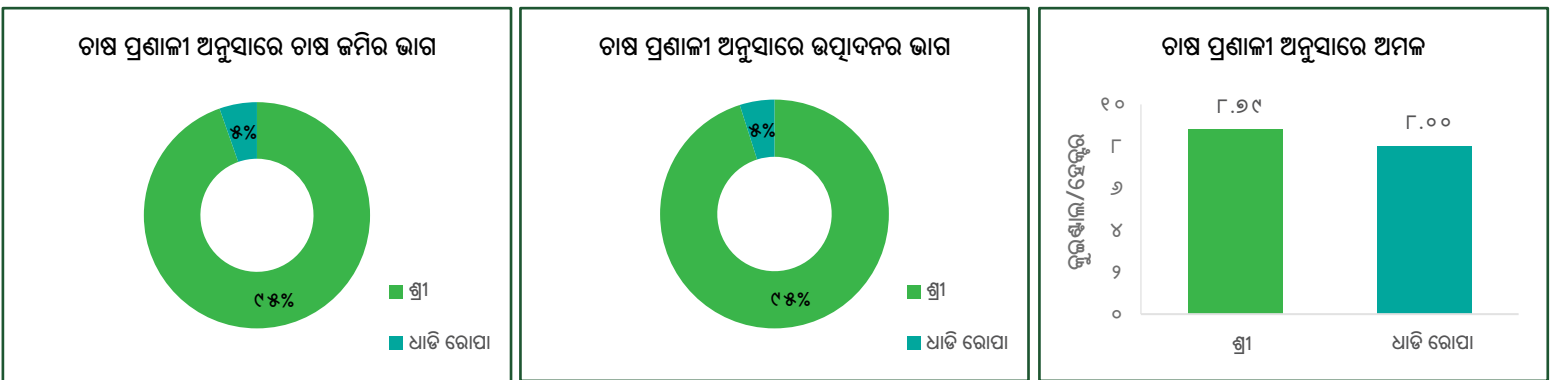

ଓଡିଶା ପୁଷ୍ଟିଶସ୍ୟ ମିଶନର ସଫଳ କାହାଣୀ

ବୋଡେନ ବ୍ଲକ - ନୂଆପଡା ଜିଲ୍ଲା

ଏହି ତଥ୍ୟପତ୍ରରେ ବ୍ଲକ ସ୍ତରୀୟ ବାର୍ତ୍ତା ଭୁବନେଶ୍ୱରସ୍ଥିତ ନବକୃଷ୍ଣ ଚୌଧୁରୀ ଉନ୍ନୟନ ଗବେଷଣା କେନ୍ଦ୍ରର ପ୍ରଫେସର ଶ୍ରୀଜିତ୍ ମିଶ୍ର ଓ ତାଙ୍କ ସହଯୋଗୀଙ୍କ ଅଧ୍ୟୟନ, "ଓଡିଶାର ଆଦିବାସୀ ଅଞ୍ଚଳରେ ପୁଷ୍ଟିଶସ୍ୟ ପ୍ରୋତ୍ସାହିତ କରିବା ପାଇଁ ସ୍ୱତନ୍ତ୍ର କାର୍ଯ୍ୟକ୍ରମର (ଓଡିଶା ପୁଷ୍ଟିଶସ୍ୟ ମିଶନର) ଜମିର ପରିମାଣ, ଅମଳ, ଉତ୍ପାଦନ ଏବଂ ଉତ୍ପାଦିତ ଶସ୍ୟର ମୂଲ୍ୟ, ୨୦୧୭-୧୮, ପର୍ଯ୍ୟାୟ-୧।" ଓ ପ୍ରାରମ୍ଭ (୨୦୧୬-୧୭) ସ୍ଥିତିର ଉପସ୍ଥାପନାରୁ ବ୍ୟୁତ୍ପାଦିତ।

ଫଳାଫଳ: ଓଡିଶା ପୁଷ୍ଟିଶସ୍ୟ ମିଶନର ପ୍ରଥମ ବର୍ଷର ହସ୍ତକ୍ଷେପ ପରେ ପରିବର୍ତନ

ବ୍ଲକ, ଜିଲ୍ଲା ଏବଂ ରାଜ୍ୟ ମଧ୍ୟରେ ଅମଳର ତୁଳନା

ଚାଷ ପ୍ରଣାଳୀ ଅନୁସାରେ ଫଳାଫଳ

ରତୁ ଅନୁସାରେ ଫଳାଫଳ