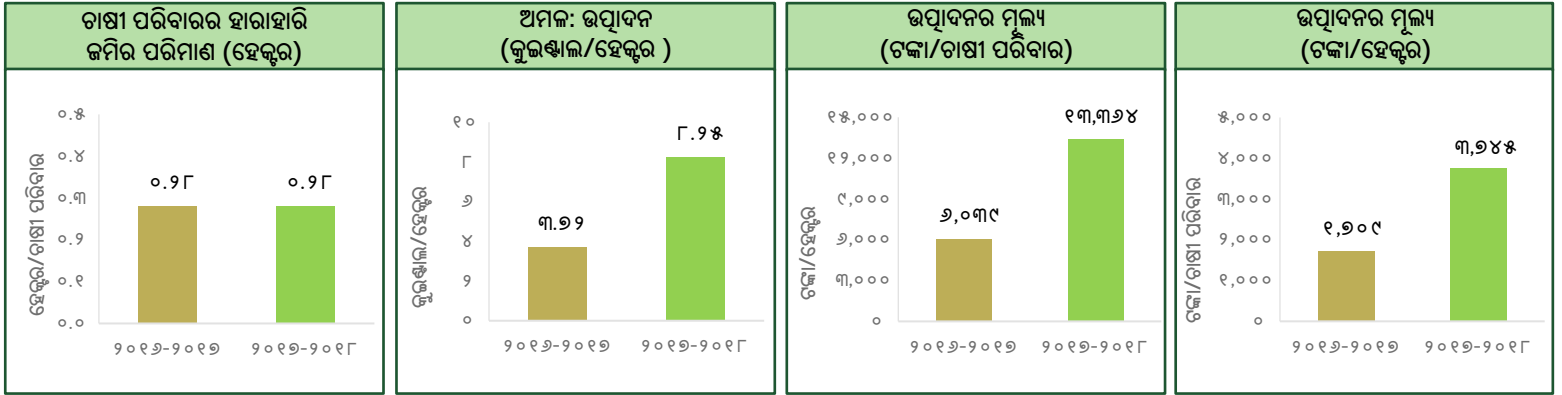

ଓଡିଶା ପୁଷ୍ଟିଶସ୍ୟ ମିଶନର ସଫଳ କାହାଣୀ

ସିନାପାଳୀ ବୁଳ - ନୂଆପଡା ଜିଲ୍ଲା

ଏହି ତଥ୍ୟପତ୍ରରେ ବୁଳ ସୁରୀୟ ବାଉଁଶ ଭୁବନେଶ୍ୱରସ୍ଥିତ ନବକୃଷ୍ଣ ଚୌଧୁରୀ ଉନ୍ନୟନ ଗବେଷଣା କେନ୍ଦ୍ରର ପ୍ରଫେସର ଶ୍ରୀଜିତ୍ ମିଶ୍ର ଓ ତାଙ୍କ ସହଯୋଗୀଙ୍କ ଅଧ୍ୟୟନ, "ଓଡିଶାର ଆଦିବାସୀ ଅଞ୍ଚଳରେ ପୁଷ୍ଟିଶସ୍ୟ ପ୍ରୋତ୍ସାହିତ କରିବା ପାଇଁ ସ୍ୱତନ୍ତ୍ର କାର୍ଯ୍ୟକ୍ରମର (ଓଡିଶା ପୁଷ୍ଟିଶସ୍ୟ ମିଶନର) ଜମିର ପରିମାଣ, ଅମଳ, ଉତ୍ପାଦନ ଏବଂ ଉତ୍ପାଦିତ ଶସ୍ୟର ମୂଲ୍ୟ, ୨୦୧୭-୧୮, ପର୍ଯ୍ୟାୟ-୧।" ଓ ପ୍ରାରମ୍ଭ (୨୦୧୬-୧୭) ସ୍ଥିତିର ଉପସ୍ଥାପନାରୁ ବ୍ୟୁତ୍ପାଦିତ।

ଫଳାଫଳ: ଓଡିଶା ପୁଷ୍ଟିଶସ୍ୟ ମିଶନର ପ୍ରଥମ ବର୍ଷର ହସ୍ତକ୍ଷେପ ପରେ ପରିବର୍ତନ

ବୁଳ, ଜିଲ୍ଲା ଏବଂ ରାଜ୍ୟ ମଧ୍ୟରେ ଅମଳର ତୁଳନା

ଚାଷ ପ୍ରଣାଳୀ ଅନୁସାରେ ଫଳାଫଳ

ରତୁ ଅନୁସାରେ ଫଳାଫଳ