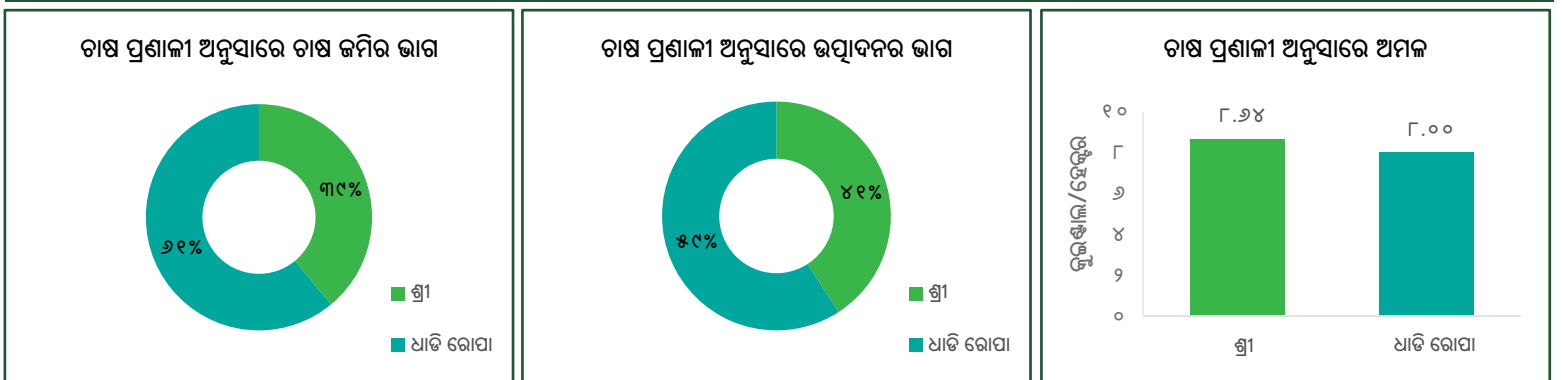

ଓଡିଶା ପୁଷ୍ଟିଶସ୍ୟ ମିଶନର ସଫଳ କାହାଣୀ

ସିନାପାଳୀ ବୁଳ - ନୂଆପଡା ଜିଲ୍ଲା

ଏହି ତଥ୍ୟପତ୍ରରେ ବୁଳ ସୁରୀୟ ବାଉଁଶ ଭୁବନେଶ୍ୱରସ୍ଥିତ ନବକୃଷ୍ଣ ଚୌଧୁରୀ ଉନ୍ନୟନ ଗବେଷଣା କେନ୍ଦ୍ରର ପ୍ରଫେସର ଶ୍ରୀଜିତ୍ ମିଶ୍ର ଓ ତାଙ୍କ ସହଯୋଗୀଙ୍କ ଅଧ୍ୟୟନ, "ଓଡିଶାର ଆଦିବାସୀ ଅଞ୍ଚଳରେ ପୁଷ୍ଟିଶସ୍ୟ ପ୍ରୋତ୍ସାହିତ କରିବା ପାଇଁ ସ୍ୱତନ୍ତ୍ର କାର୍ଯ୍ୟକ୍ରମର (ଓଡିଶା ପୁଷ୍ଟିଶସ୍ୟ ମିଶନର) ଜମିର ପରିମାଣ, ଅମଳ, ଉତ୍ପାଦନ ଏବଂ ଉତ୍ପାଦିତ ଶସ୍ୟର ମୂଲ୍ୟ, ୨୦୧୭-୧୮, ପର୍ଯ୍ୟାୟ-୧।" ଓ ପ୍ରାରମ୍ଭ (୨୦୧୬-୧୭) ସ୍ଥିତିର ଉପସ୍ଥାପନାରୁ ବ୍ୟୁତ୍ପାଦିତ।

ଫଳାଫଳ: ଓଡିଶା ପୁଷ୍ଟିଶସ୍ୟ ମିଶନର ପ୍ରଥମ ବର୍ଷର ହସ୍ତକ୍ଷେପ ପରେ ପରିବର୍ତନ

ବୁଳ, ଜିଲ୍ଲା ଏବଂ ରାଜ୍ୟ ମଧ୍ୟରେ ଅମଳର ତୁଳନା

ଚାଷ ପ୍ରଣାଳୀ ଅନୁସାରେ ଫଳାଫଳ

ରତୁ ଅନୁସାରେ ଫଳାଫଳ