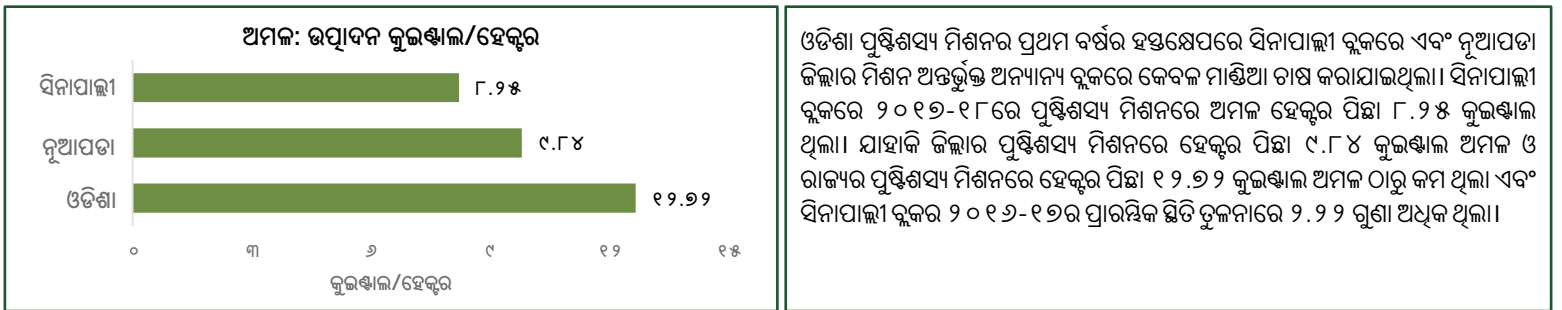

ଓଡିଶା ପୁଷ୍ଟିଶସ୍ୟ ମିଶନର ସଫଳ କାହାଣୀ

ସିନାପାଳୀ ବୁଳ - ନୂଆପଡା ଜିଲ୍ଲା

ଏହି ତଥ୍ୟପତ୍ରରେ ବୁଳ ସୁରୀୟ ବାଉଁଶ ଭୁବନେଶ୍ୱରସ୍ଥିତ ନବକୃଷ୍ଣ ଚୌଧୁରୀ ଉନ୍ନୟନ ଗବେଷଣା କେନ୍ଦ୍ରର ପ୍ରଫେସର ଶ୍ରୀଜିତ୍ ମିଶ୍ର ଓ ତାଙ୍କ ସହଯୋଗୀଙ୍କ ଅଧ୍ୟୟନ, "ଓଡିଶାର ଆଦିବାସୀ ଅଞ୍ଚଳରେ ପୁଷ୍ଟିଶସ୍ୟ ପ୍ରୋତ୍ସାହିତ କରିବା ପାଇଁ ସ୍ୱତନ୍ତ୍ର କାର୍ଯ୍ୟକ୍ରମର (ଓଡିଶା ପୁଷ୍ଟିଶସ୍ୟ ମିଶନର) ଜମିର ପରିମାଣ, ଅମଳ, ଉତ୍ପାଦନ ଏବଂ ଉତ୍ପାଦିତ ଶସ୍ୟର ମୂଲ୍ୟ, ୨୦୧୭-୧୮, ପର୍ଯ୍ୟାୟ-୧।" ଓ ପ୍ରାରମ୍ଭ (୨୦୧୬-୧୭) ସ୍ଥିତିର ଉପସ୍ଥାପନାରୁ ବ୍ୟୁତ୍ପାଦିତ।

ଫଳାଫଳ: ଓଡିଶା ପୁଷ୍ଟିଶସ୍ୟ ମିଶନର ପ୍ରଥମ ବର୍ଷର ହସ୍ତକ୍ଷେପ ପରେ ପରିବର୍ତନ

ବୁଳ, ଜିଲ୍ଲା ଏବଂ ରାଜ୍ୟ ମଧ୍ୟରେ ଅମଳର ତୁଳନା

ଚାଷ ପ୍ରଣାଳୀ ଅନୁସାରେ ଫଳାଫଳ

ରତୁ ଅନୁସାରେ ଫଳାଫଳ