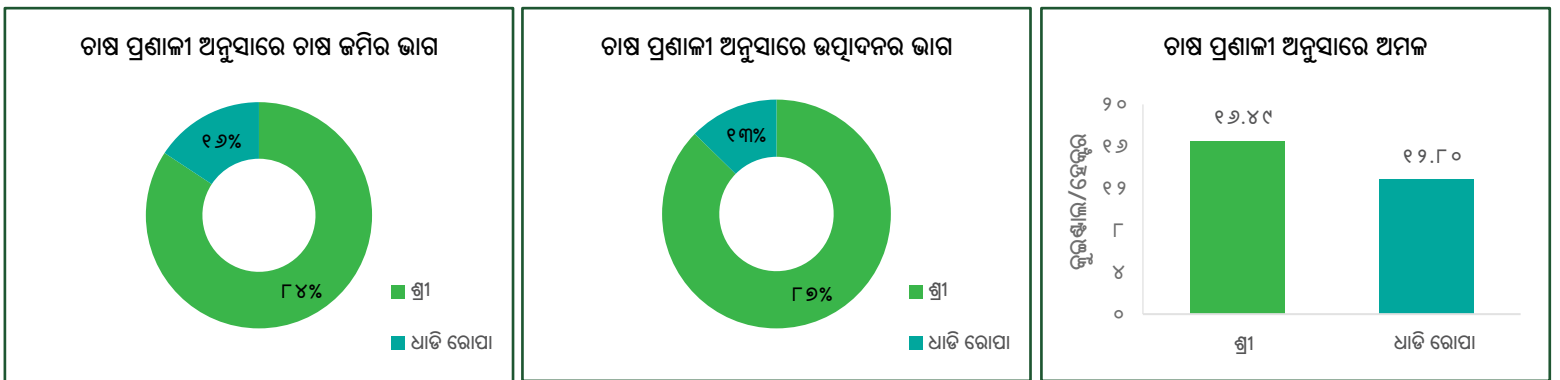

ଓଡିଶା ପୁଷ୍ଟିଶସ୍ୟ ମିଶନର ସଫଳ କାହାଣୀ

ଗୁଡାରି ବ୍ଲକ - ରାୟଗଡା ଜିଲ୍ଲା

ଏହି ତଥ୍ୟପତ୍ରରେ ବ୍ଲକ ସ୍ତରୀୟ ବାର୍ତ୍ତା ଭୁବନେଶ୍ୱରସ୍ଥିତ ନବକୃଷ୍ଣ ଚୌଧୁରୀ ଉନ୍ନୟନ ଗବେଷଣା କେନ୍ଦ୍ରର ପ୍ରଫେସର ଶ୍ରୀଜିତ୍ ମିଶ୍ର ଓ ତାଙ୍କ ସହଯୋଗୀଙ୍କ ଅଧ୍ୟୟନ, "ଓଡିଶାର ଆଦିବାସୀ ଅଞ୍ଚଳରେ ପୁଷ୍ଟିଶସ୍ୟ ପ୍ରୋତ୍ସାହିତ କରିବା ପାଇଁ ସ୍ୱତନ୍ତ୍ର କାର୍ଯ୍ୟକ୍ରମର (ଓଡିଶା ପୁଷ୍ଟିଶସ୍ୟ ମିଶନର) ଜମିର ପରିମାଣ, ଅମଳ, ଉତ୍ପାଦନ ଏବଂ ଉତ୍ପାଦିତ ଶସ୍ୟର ମୂଲ୍ୟ, ୨୦୧୭-୧୮, ପର୍ଯ୍ୟାୟ-୧।" ଓ ପ୍ରାରମ୍ଭ (୨୦୧୬-୧୭) ସ୍ଥିତିର ଉପସ୍ଥାପନାରୁ ବ୍ୟୁତ୍ପାଦିତ।

ଫଳାଫଳ: ଓଡିଶା ପୁଷ୍ଟିଶସ୍ୟ ମିଶନର ପ୍ରଥମ ବର୍ଷର ହସ୍ତକ୍ଷେପ ପରେ ପରିବର୍ତନ

ବ୍ଲକ, ଜିଲ୍ଲା ଏବଂ ରାଜ୍ୟ ମଧ୍ୟରେ ଅମଳର ତୁଳନା

ଚାଷ ପ୍ରଣାଳୀ ଅନୁସାରେ ଫଳାଫଳ

ରତୁ ଅନୁସାରେ ଫଳାଫଳ