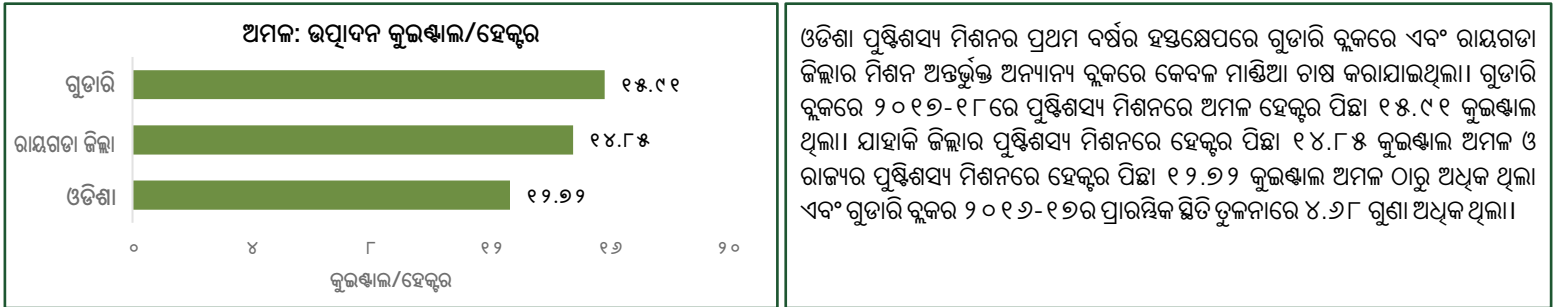

ଓଡିଶା ପୁଷ୍ଟିଶସ୍ୟ ମିଶନର ସଫଳ କାହାଣୀ

ଗୁଡାରି ବ୍ଲକ - ରାୟଗଡା ଜିଲ୍ଲା

ଏହି ତଥ୍ୟପତ୍ରରେ ବ୍ଲକ ସ୍ତରୀୟ ବାର୍ତ୍ତା ଭୁବନେଶ୍ୱରସ୍ଥିତ ନବକୃଷ୍ଣ ଚୌଧୁରୀ ଉନ୍ନୟନ ଗବେଷଣା କେନ୍ଦ୍ରର ପ୍ରଫେସର ଶ୍ରୀଜିତ୍ ମିଶ୍ର ଓ ତାଙ୍କ ସହଯୋଗୀଙ୍କ ଅଧ୍ୟୟନ, "ଓଡିଶାର ଆଦିବାସୀ ଅଞ୍ଚଳରେ ପୁଷ୍ଟିଶସ୍ୟ ପ୍ରୋତ୍ସାହିତ କରିବା ପାଇଁ ସ୍ୱତନ୍ତ୍ର କାର୍ଯ୍ୟକ୍ରମର (ଓଡିଶା ପୁଷ୍ଟିଶସ୍ୟ ମିଶନର) ଜମିର ପରିମାଣ, ଅମଳ, ଉତ୍ପାଦନ ଏବଂ ଉତ୍ପାଦିତ ଶସ୍ୟର ମୂଲ୍ୟ, ୨୦୧୭-୧୮, ପର୍ଯ୍ୟାୟ-୧।" ଓ ପ୍ରାରମ୍ଭ (୨୦୧୬-୧୭) ସ୍ଥିତିର ଉପସ୍ଥାପନାରୁ ବ୍ୟୁତ୍ପାଦିତ।

ଫଳାଫଳ: ଓଡିଶା ପୁଷ୍ଟିଶସ୍ୟ ମିଶନର ପ୍ରଥମ ବର୍ଷର ହସ୍ତକ୍ଷେପ ପରେ ପରିବର୍ତନ

ବ୍ଲକ, ଜିଲ୍ଲା ଏବଂ ରାଜ୍ୟ ମଧ୍ୟରେ ଅମଳର ତୁଳନା

ଚାଷ ପ୍ରଣାଳୀ ଅନୁସାରେ ଫଳାଫଳ

ରତୁ ଅନୁସାରେ ଫଳାଫଳ