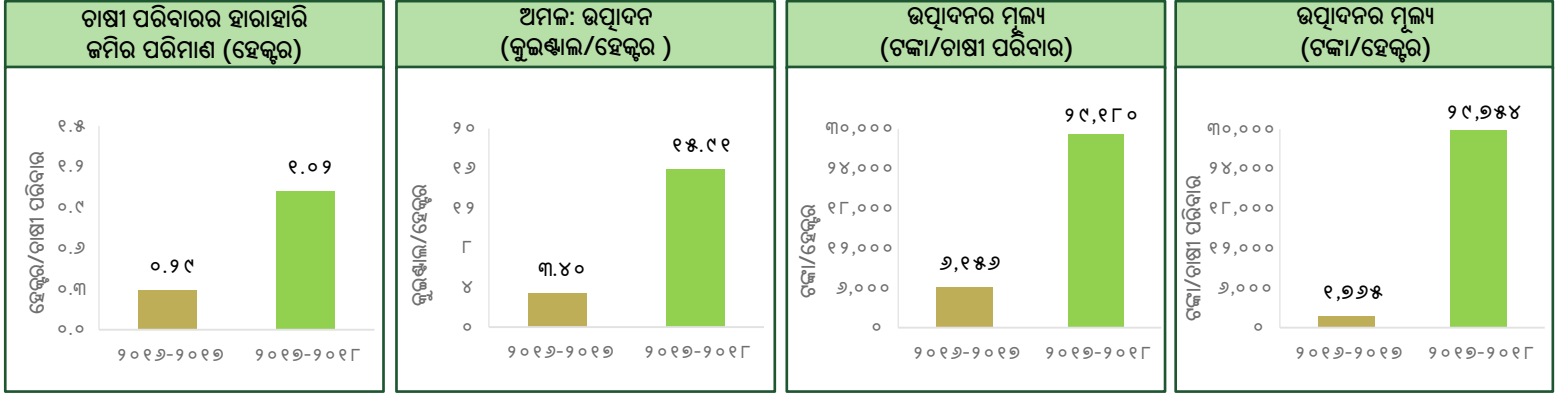

ଓଡିଶା ପୁଷ୍ଟିଶସ୍ୟ ମିଶନର ସଫଳ କାହାଣୀ

ଗୁଡାରି ବ୍ଲକ - ରାୟଗଡା ଜିଲ୍ଲା

ଏହି ତଥ୍ୟପତ୍ରରେ ବ୍ଲକ ସ୍ତରୀୟ ବାର୍ତ୍ତା ଭୁବନେଶ୍ୱରସ୍ଥିତ ନବକୃଷ୍ଣ ଚୌଧୁରୀ ଉନ୍ନୟନ ଗବେଷଣା କେନ୍ଦ୍ରର ପ୍ରଫେସର ଶ୍ରୀଜିତ୍ ମିଶ୍ର ଓ ତାଙ୍କ ସହଯୋଗୀଙ୍କ ଅଧ୍ୟୟନ, "ଓଡିଶାର ଆଦିବାସୀ ଅଞ୍ଚଳରେ ପୁଷ୍ଟିଶସ୍ୟ ପ୍ରୋତ୍ସାହିତ କରିବା ପାଇଁ ସ୍ୱତନ୍ତ୍ର କାର୍ଯ୍ୟକ୍ରମର (ଓଡିଶା ପୁଷ୍ଟିଶସ୍ୟ ମିଶନର) ଜମିର ପରିମାଣ, ଅମଳ, ଉତ୍ପାଦନ ଏବଂ ଉତ୍ପାଦିତ ଶସ୍ୟର ମୂଲ୍ୟ, ୨୦୧୭-୧୮, ପର୍ଯ୍ୟାୟ-୧।" ଓ ପ୍ରାରମ୍ଭ (୨୦୧୬-୧୭) ସ୍ଥିତିର ଉପସ୍ଥାପନାରୁ ବ୍ୟୁତ୍ପାଦିତ।

ଫଳାଫଳ: ଓଡିଶା ପୁଷ୍ଟିଶସ୍ୟ ମିଶନର ପ୍ରଥମ ବର୍ଷର ହସ୍ତକ୍ଷେପ ପରେ ପରିବର୍ତନ

ବ୍ଲକ, ଜିଲ୍ଲା ଏବଂ ରାଜ୍ୟ ମଧ୍ୟରେ ଅମଳର ତୁଳନା

ଚାଷ ପ୍ରଣାଳୀ ଅନୁସାରେ ଫଳାଫଳ

ରତୁ ଅନୁସାରେ ଫଳାଫଳ