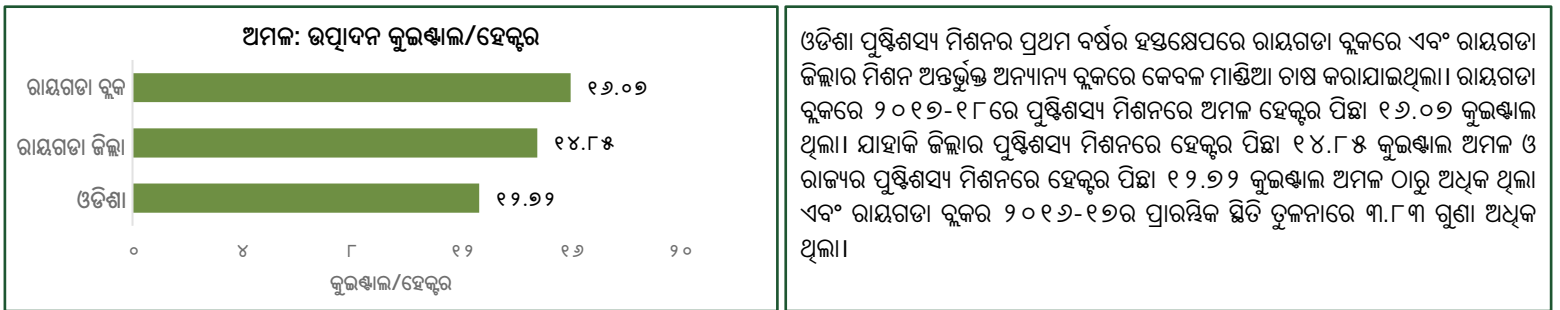

ବ୍ଲକ, ଜିଲ୍ଲା ଏବଂ ରାଜ୍ୟ ମଧ୍ୟରେ ଅମଳର ତୁଳନା