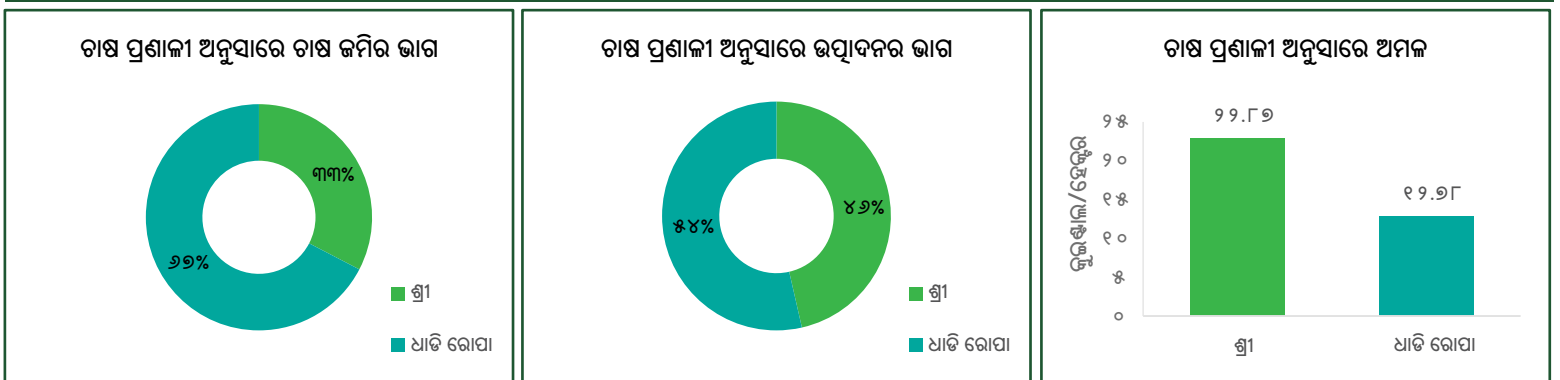

ଚାଷ ପ୍ରଣାଳୀ ଅନୁସାରେ ଫଳାଫଳ