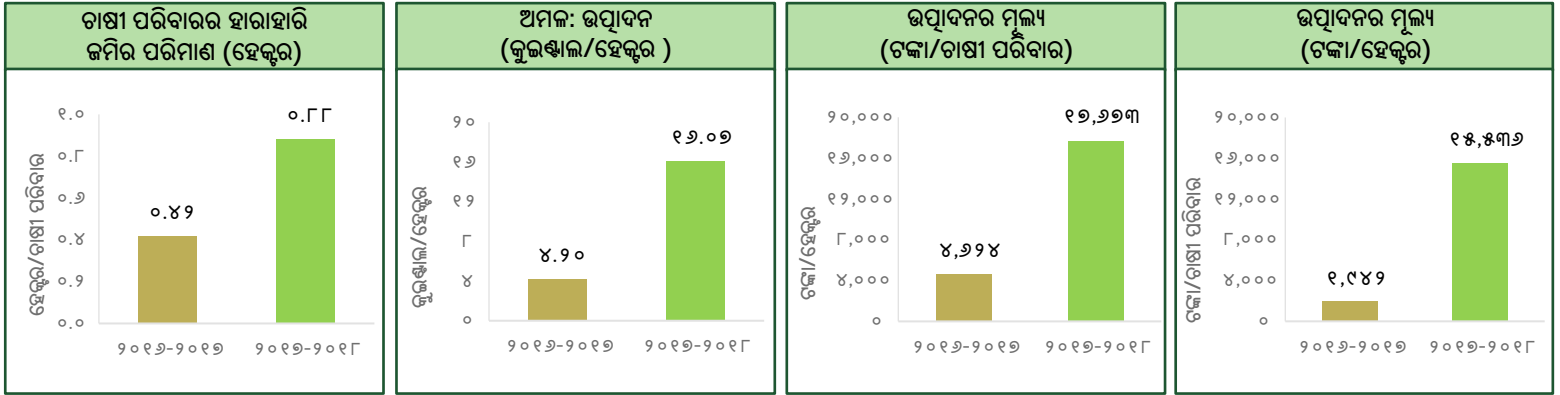

# ଓଡିଶା ପୁଷ୍ଟିଶସ୍ୟ ମିଶନର ସଫଳ କାହାଣୀ ରାୟଗଡା ବ୍ଲକ - ରାୟଗଡା ଜିଲ୍ଲା

ଏହି ତଥ୍ୟପତ୍ରରେ ବ୍ଲକ ସ୍ତରୀୟ ବାର୍ତ୍ତା ଭୁବନେଶ୍ୱରସ୍ଥିତ ନବକୃଷ୍ଣ ଚୌଧୁରୀ ଉନ୍ନୟନ ଗବେଷଣା କେନ୍ଦ୍ରର ପ୍ରଫେସର ଶ୍ରୀଜିତ୍ ମିଶ୍ର ଓ ତାଙ୍କ ସହଯୋଗୀଙ୍କ ଅଧ୍ୟୟନ, "ଓଡିଶାର ଆଦିବାସୀ ଅଞ୍ଚଳରେ ପୁଷ୍ଟିଶସ୍ୟ ପ୍ରୋତ୍ସାହିତ କରିବା ପାଇଁ ସ୍ୱଚ୍ଛ କାର୍ଯ୍ୟକ୍ରମର (ଓଡିଶା ପୁଷ୍ଟିଶସ୍ୟ ମିଶନର) ଜମିର ପରିମାଣ, ଅମଳ, ଉତ୍ପାଦନ ଏବଂ ଉତ୍ପାଦିତ ଶସ୍ୟର ମୂଲ୍ୟ, ୨୦୧୭-୧୮, ପର୍ଯ୍ୟାୟ-୧।" ଓ ପ୍ରାରମ୍ଭ (୨୦୧୬-୧୭) ସ୍ଥିତିର ଉପସ୍ଥାପନାରୁ ବ୍ୟୁତ୍ପାଦିତ।

## ଫଳାଫଳ: ଓଡିଶା ପୁଷ୍ଟିଶସ୍ୟ ମିଶନର ପ୍ରଥମ ବର୍ଷର ହସ୍ତକ୍ଷେପ ପରେ ପରିବର୍ତନ